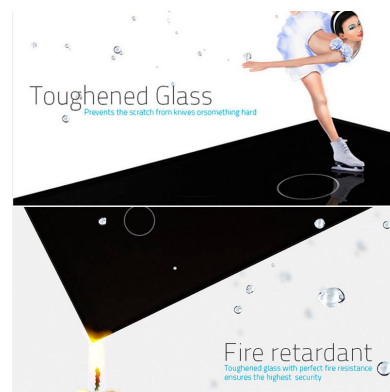

Frontal 3x cristal negro, 6 botones

Frontal de cristal templado de 3 módulos + 6 botones, color negro

[Ver ficha online](#)

ESPECIFICACIONES

Otros	Housing
Color	Negro
Interior-externo	Interior
Protección IP	IP54
Temp. de trabajo	-30 +70
Etiqueta energética	A++

decoloran con el paso del tiempo.

Toda la gama de mecanismos han sido diseñadas para montarse con gran facilidad pudiendo montar los paneles de cristal sobre los mecanismos empotrables con un solo click.

Características técnicas:

- Aplicaciones: iluminación
- Material panel: Panel de cristal templado
- Condiciones de trabajo: -30º +70º
- Vida mecanismo: 100.000 pulsaciones
- Dimensiones: 240mm*80mm*40mm
- Certificación: CE,ROHS

ESQUEMA DE INSTALACIÓN

Instalación

GALERIA

LINKS

- [Frontal 3x cristal negro, 6 botones](#)
- [Mecanismos TACTILES KOOB](#)

AVISO

Datos sujetos a cambios sin aviso. Excepto errores y omisiones. Asegúrese de utilizar el archivo más reciente posible.