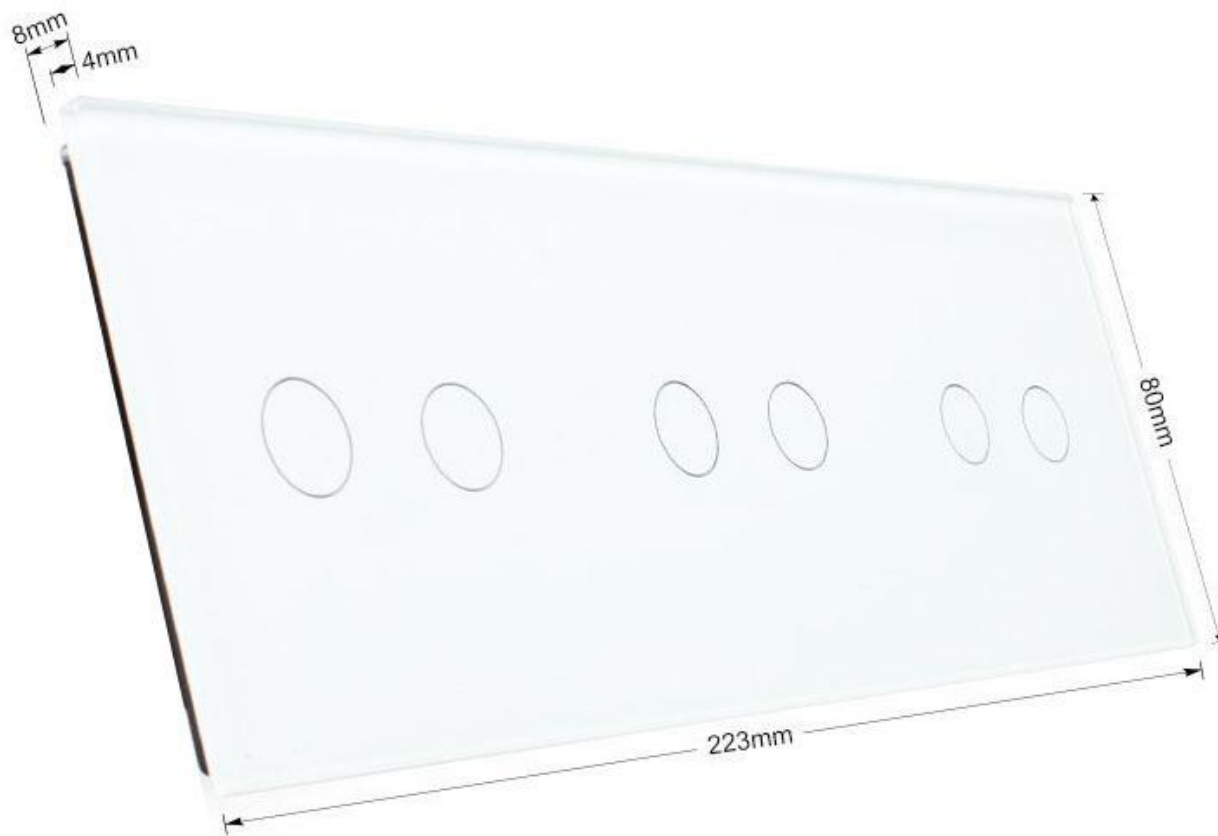

ESQUEMA DE INSTALACIÓN