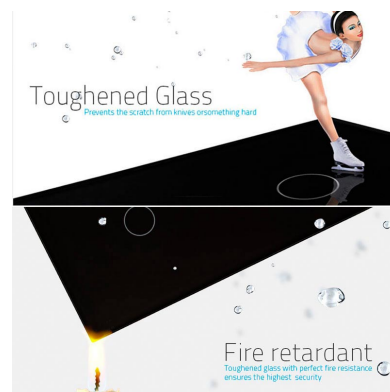

Frontal 3x cristal negro, 1 enchufe + 2 botones

Frontal de cristal templado de 3 módulos con 1 enchufe + 2 botones, color negro. Incluye marco interior del color del frontal.

ESPECIFICACIONES

| | |
|---------------------|-----------------|
| Otros | Housing |
| Color | negro |
| Interior-exterior | Interior |
| Protección IP | IP54 |
| Temp. de trabajo | -30 +70 |
| Etiqueta energética | A++ |

Incluye marco interior del color del cristal.

Todos los mecanismos eléctricos disponen de alta resistencia al fuego gracias a su panel frontal hecho de

vidrio templado que aporta gran seguridad y al a vez están protegidos contra la humedad gracias al panel frontal de vidrio totalmente impermeable.

Gracias a su acabado de cristal la apariencia del mecanismo se conserva como el primer día evitando pequeños arañazos gracias a su composición y no se decoloran con el paso del tiempo.

Ficha técnica

Frontal 3x cristal negro, 1 enchufe + 2 botones

Instalación

GALERIA

Ficha técnica

Frontal 3x cristal negro, 1 enchufe + 2 botones

LEDBOX®

AVISO

Datos sujetos a cambios sin aviso. Excepto errores y omisiones. Asegúrese de utilizar el archivo más reciente posible.