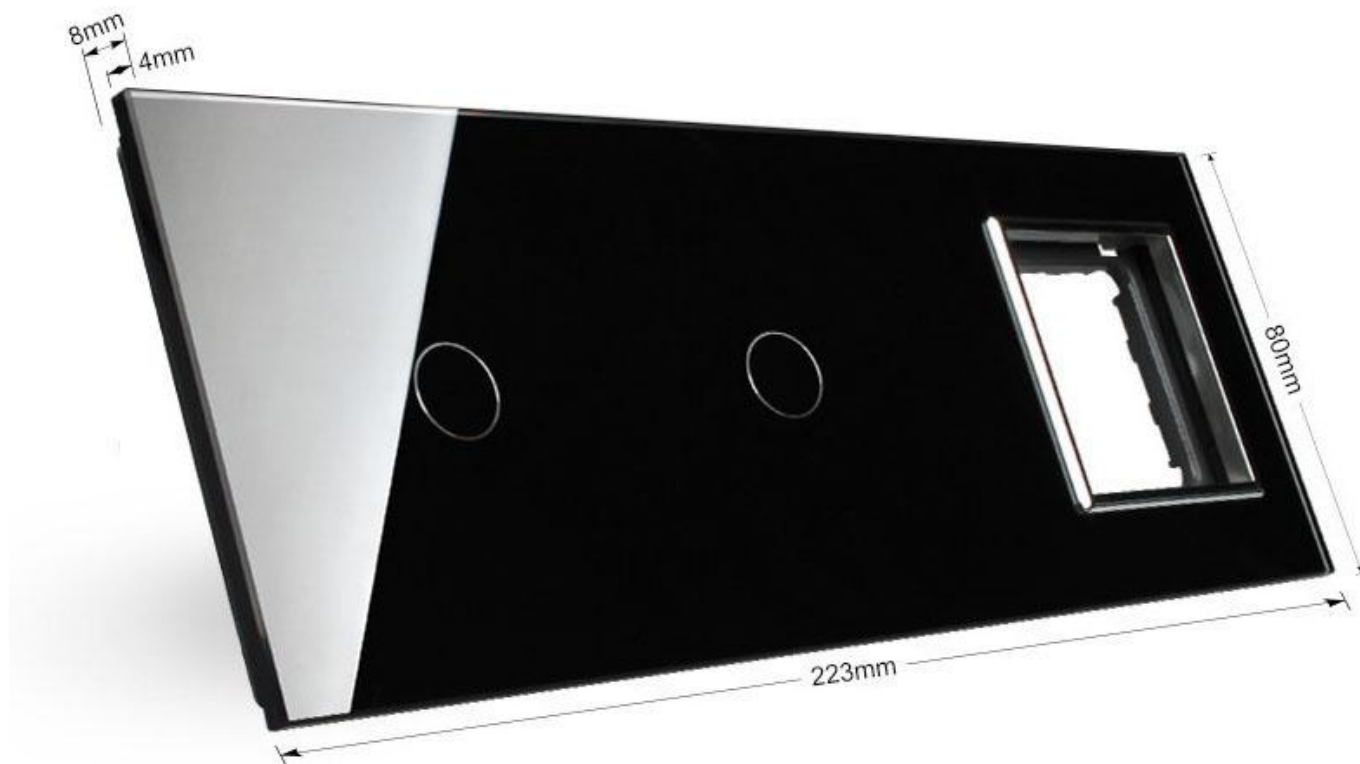

Frontal 3x cristal negro, 1 enchufe + 2 botones

Frontal de cristal templado de 3 módulos con 1 enchufe + 2 botones, color negro. Incluye marco interior del color del frontal.

ESPECIFICACIONES

| | |
|---------------------|-----------------|
| Otros | Housing |
| Color | negro |
| Interior-exterior | Interior |
| Protección IP | IP54 |
| Temp. de trabajo | -30 +70 |
| Etiqueta energética | A++ |

DETALLES

Frontal de cristal para mecanismos eléctricos de alta calidad con diseño minimalista que le da una apariencia elegante y estilo refinado. Con panel frontal de cristal templado pulido y acabados perfectos.

Gracias a su acabado de cristal la apariencia del mecanismo se conserva como el primer día evitando pequeños arañazos gracias a su composición y no se decoloran con el paso del tiempo.

Ficha técnica

Frontal 3x cristal negro, 1 enchufe + 2 botones

LEDBOX®

Características técnicas:

- Aplicaciones: iluminación
- Material panel: Panel de cristal templado
- Condiciones de trabajo: -30º +70º
- Dimensiones: 240mm*80mm*40mm
- Certificación: CE,ROHS

ESQUEMA DE INSTALACIÓN