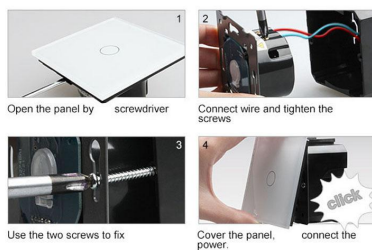

Incluye marco interior del color del cristal.

Todos los mecanismos eléctricos disponen de alta resistencia al fuego gracias a su panel frontal hecho de

vidrio templado que aporta gran seguridad y al a vez están protegidos contra la humedad gracias al panel frontal de vidrio totalmente impermeable.

Gracias a su acabado de cristal la apariencia del mecanismo se conserva como el primer día evitando pequeños arañazos gracias a su composición y no se decoloran con el paso del tiempo.

Ficha técnica

Frontal 3x cristal negro, 1 enchufe + 2 botones

LEDBOX®

Características técnicas:

- Aplicaciones: iluminación
- Material panel: Panel de cristal templado
- Condiciones de trabajo: -30º +70º
- Dimensiones: 240mm*80mm*40mm
- Certificación: CE,ROHS

ESQUEMA DE INSTALACIÓN

Instalación

GALERIA

Ficha técnica

Frontal 3x cristal negro, 1 enchufe + 2 botones

LEDBOX®

AVISO

Datos sujetos a cambios sin aviso. Excepto errores y omisiones. Asegúrese de utilizar el archivo más reciente posible.