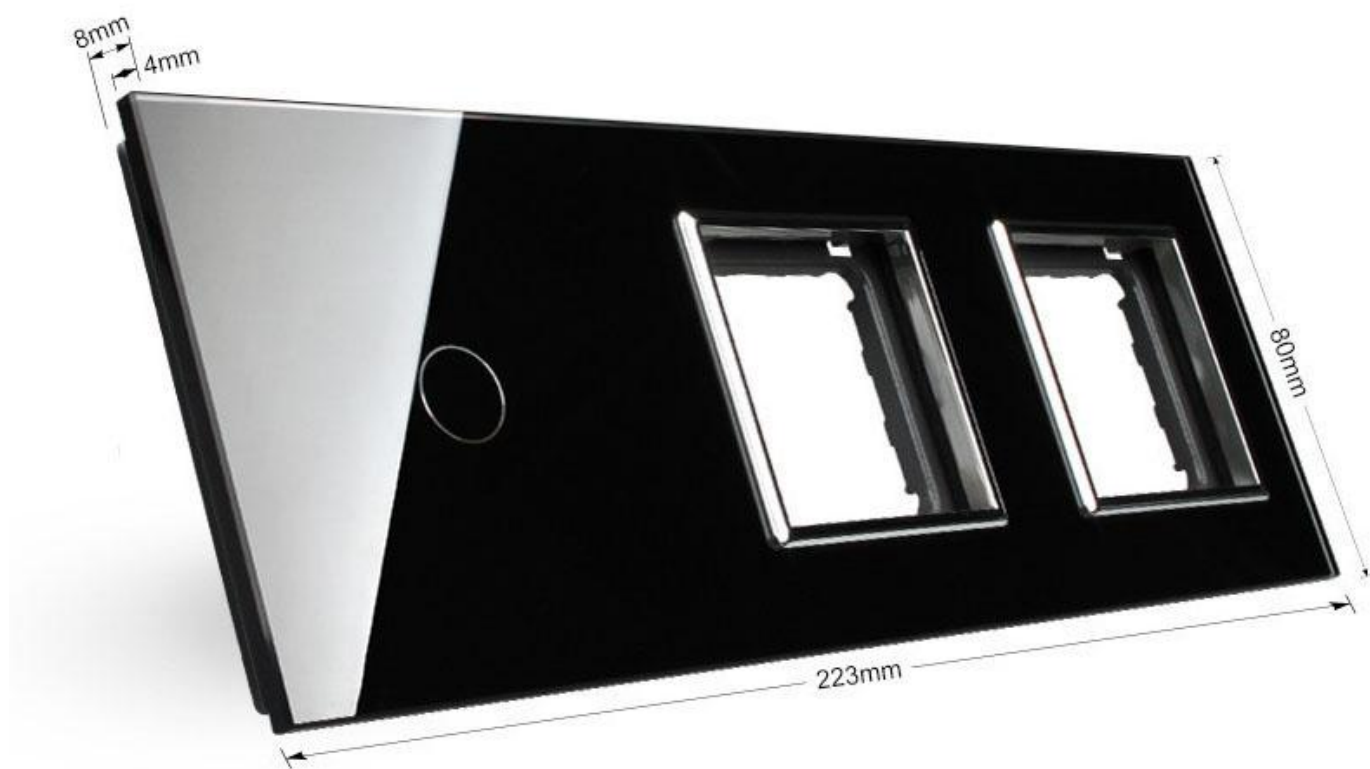

Frontal 3x cristal negro, 2 enchufes + 1 botón

Frontal de cristal templado de 3 módulos con 2 enchufes + 1 botón, color negro. Incluye marco interior del color del frontal.

ESPECIFICACIONES

Otros	Housing
Color	negro
Interior-exterior	Interior
Protección IP	IP54
Temp. de trabajo	-30 +70
Etiqueta energética	A++

DETALLES

Frontal de cristal para mecanismos eléctricos de alta calidad con diseño minimalista que le da una apariencia elegante y estilo refinado. Con panel frontal de cristal templado pulido y acabados perfectos.

Gracias a su acabado de cristal la apariencia del mecanismo se conserva como el primer día evitando pequeños arañazos gracias a su composición y no se decoloran con el paso del tiempo.

Ficha técnica

Frontal 3x cristal negro, 2 enchufes + 1 botón

LEDBOX®

Características técnicas:

- Aplicaciones: iluminación
- Material panel: Panel de cristal templado
- Condiciones de trabajo: -30º +70º
- Dimensiones: 240mm*80mm*40mm
- Certificación: CE,ROHS

ESQUEMA DE INSTALACIÓN