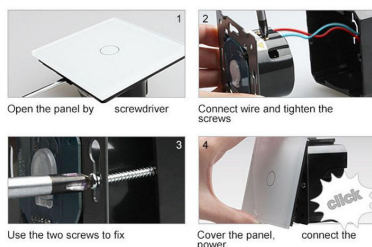

Incluye marco interior del color del cristal.

Todos los mecanismos eléctricos disponen de alta resistencia al fuego gracias a su panel frontal hecho de

vidrio templado que aporta gran seguridad y al a vez están protegidos contra la humedad gracias al panel frontal de vidrio totalmente impermeable.

Gracias a su acabado de cristal la apariencia del mecanismo se conserva como el primer día evitando pequeños arañazos gracias a su composición y no se decoloran con el paso del tiempo.

Ficha técnica

Frontal 3x cristal negro, 2 enchufes + 1 botón

LEDBOX®

Características técnicas:

- Aplicaciones: iluminación
- Material panel: Panel de cristal templado
- Condiciones de trabajo: -30º +70º
- Dimensiones: 240mm*80mm*40mm
- Certificación: CE,ROHS

ESQUEMA DE INSTALACIÓN

Instalación

GALERIA

Ficha técnica

Frontal 3x cristal negro, 2 enchufes + 1 botón

LEDBOX®

AVISO

Datos sujetos a cambios sin aviso. Excepto errores y omisiones. Asegúrese de utilizar el archivo más reciente posible.