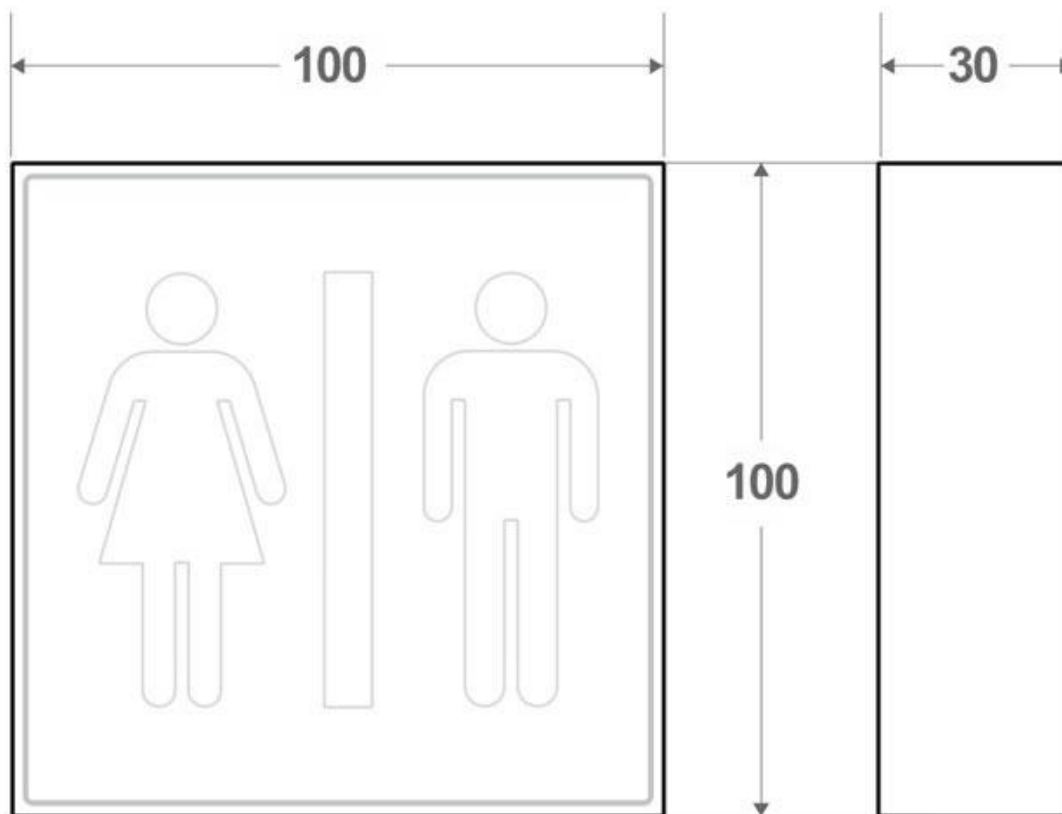

ESQUEMA DE INSTALACIÓN