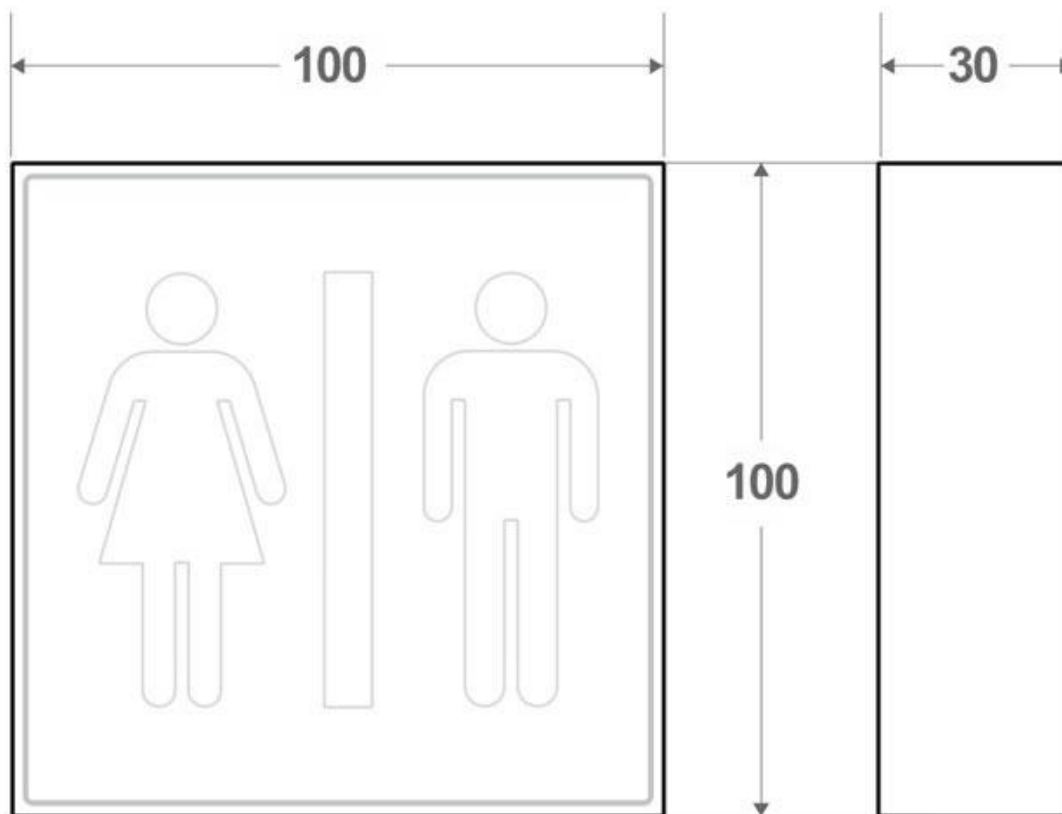

### ESPECIFICACIONES

Potencia	<b>2W</b>
Flujo luminoso	<b>80lm</b>
Ángulo de apertura	<b>120º</b>
CRI	<b>70</b>
Número de leds	<b>1</b>
Alimentación	<b>3</b>
Tensión de funcionamiento	<b>85-265VAC</b>
Chip	<b>Epistar SMD5050</b>
Interior-exterior	<b>Interior</b>
Protección IP	<b>IP40</b>
Otros	<b>Kit todo incluido</b>
Etiqueta energética	<b>A+</b>

#### Dimensiones del producto

100x100x30mm

#### Dimensiones del packaging

11x11x4cm

## Ficha técnica

Signaled Restaurante, 10x10

LEDBOX®

comprensión.

Para proyectos especiales es posible realizar otros modelos de señalética led con otros diseños y medidas. Consultar.

ESQUEMA DE INSTALACIÓN