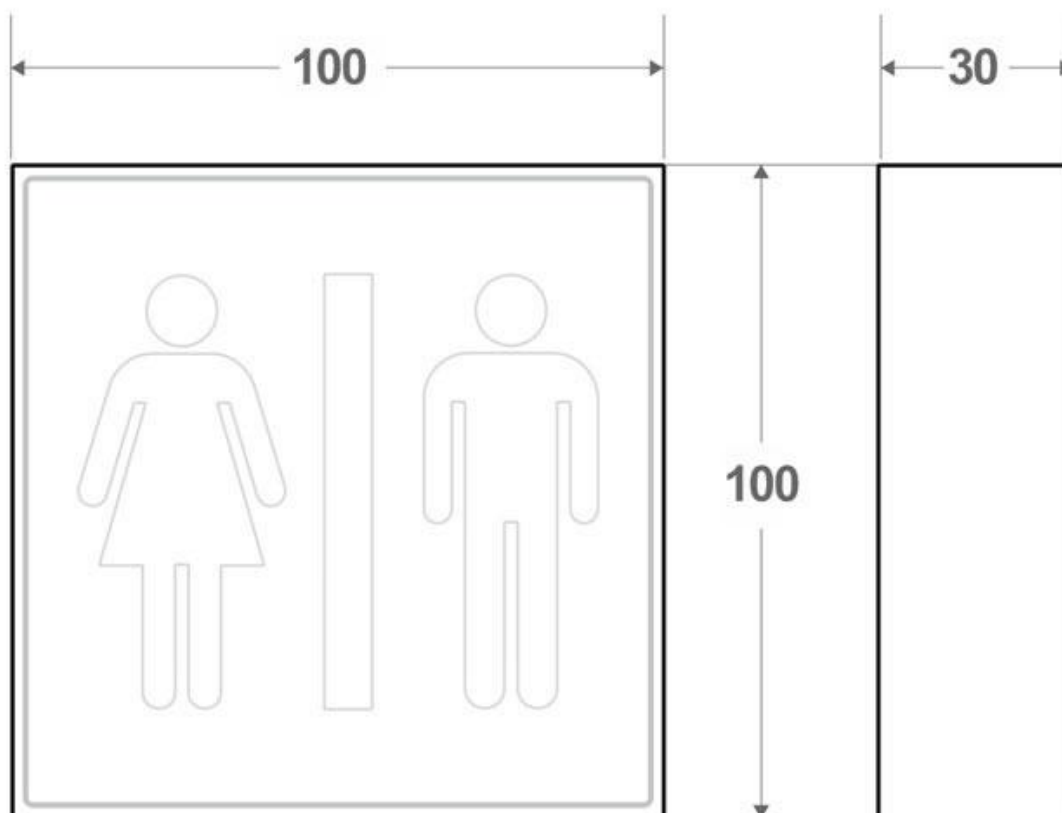

#### Dimensiones del producto

100x100x30mm

#### Dimensiones del packaging

11x11x4cm

## Ficha técnica

Signaled Aseos, 10x10

LEDBOX®

Presenta símbolos gráficos sintéticos y de fácil comprensión.

Para proyectos especiales es posible realizar otros modelos de señalética led con otros diseños y medidas. Consultar.

## ESQUEMA DE INSTALACIÓN

GALERIA

---