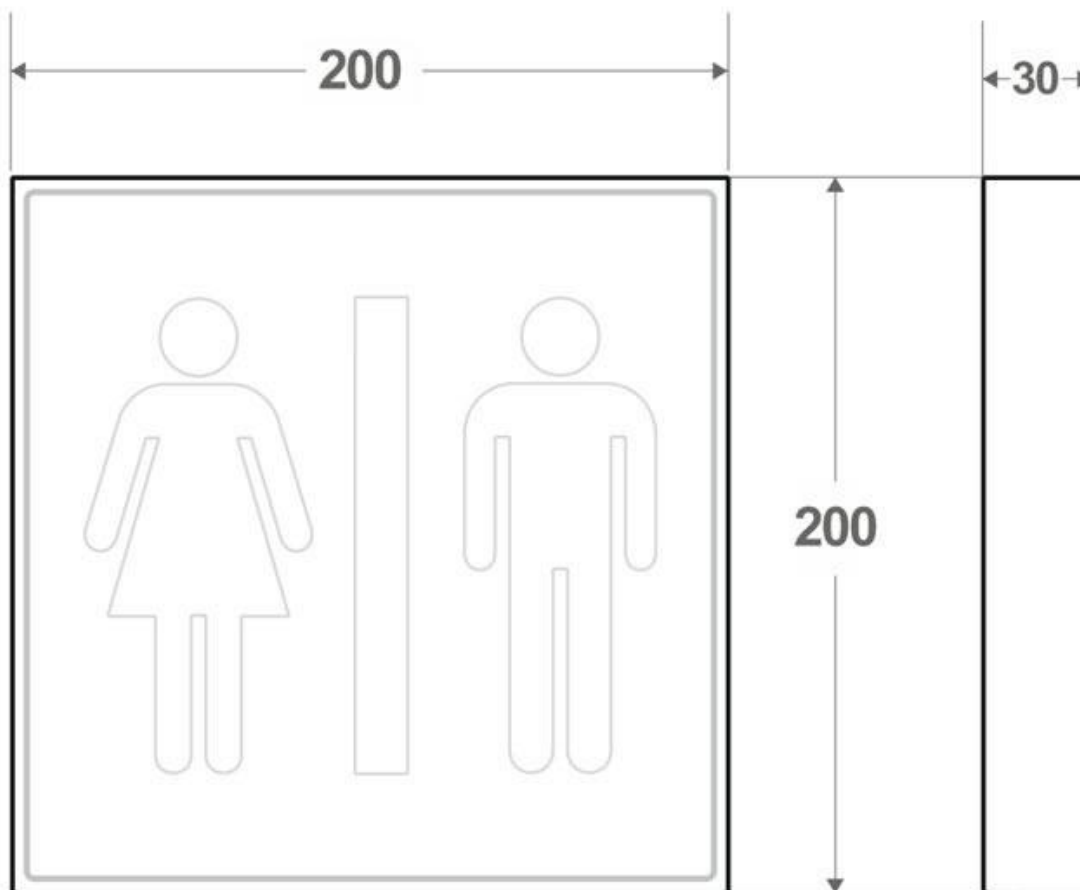

ESQUEMA DE INSTALACIÓN