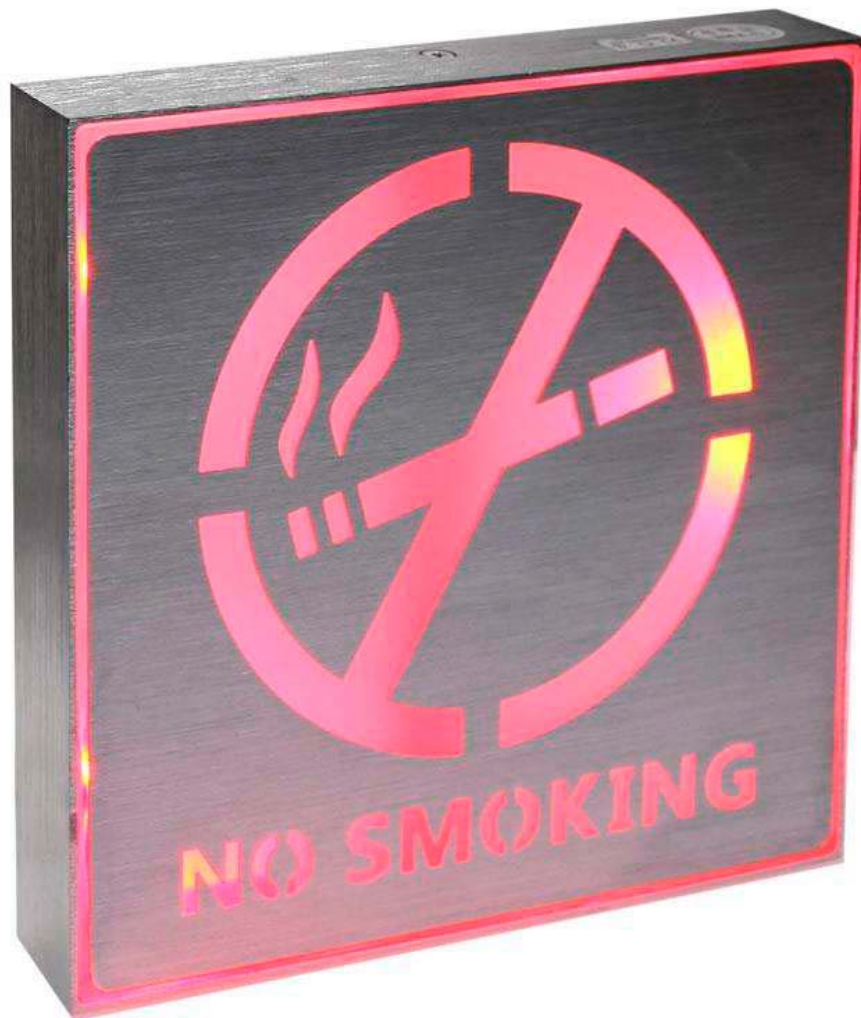

Signaled Prohibido Fumar, 20x20

Aplicado fabricado en aluminio cepillado y luminaria led con símbolos gráficos sintéticos y de fácil comprensión.

[Ver ficha online](#)

ESPECIFICACIONES

Potencia	4W
Flujo luminoso	80lm
Ángulo de apertura	120º
CRI	70
Número de leds	3
Alimentación	3
Tensión de funcionamiento	85-265VAC
Chip	Epistar SMD5050
Interior-exterior	Interior
Protección IP	IP40
Otros	Kit todo incluido
Etiqueta energética	A+

Referencia

LD1017234

Color de luz

Rojo

Dimensiones del producto

200x200x30mm

Dimensiones del packaging

20x20x4cm

Certificados

CE
ROHS
ECORAE

DETALLES

Señalética led que ofrece un sistema de comunicación visual sintetizado en un conjunto de señales o símbolos que cumplen la función de guiar, orientar u organizar a una persona o conjunto de personas en aquellos puntos del espacio que planteen dilemas de comportamiento, como

LEDBOX®

comprensión.

Para proyectos especiales es posible realizar otros modelos de señalética led con otros diseños y medidas. Consultar.

ESQUEMA DE INSTALACIÓN

GALERIA

LINKS

- [Signaled Prohibido Fumar, 20x20](#)
- [Señalética led](#)
- [Serie SIGNALED](#)