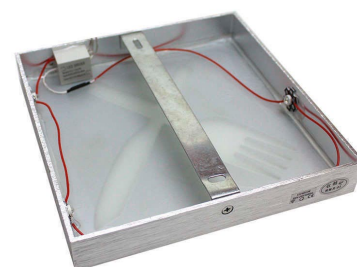

Signaled Prohibido Fumar, 20x20

Aplicado fabricado en aluminio cepillado y luminaria led con símbolos gráficos sintéticos y de fácil comprensión.

[Ver ficha online](#)

ESPECIFICACIONES

Potencia	4W
Flujo luminoso	80lm
Ángulo de apertura	120º
CRI	70
Número de leds	3
Alimentación	3
Tensión de funcionamiento	85-265VAC
Chip	Epistar SMD5050
Interior-exterior	Interior
Protección IP	IP40
Otros	Kit todo incluido
Etiqueta energética	A+

Referencia

LD1017234

Color de luz

Rojo

Dimensiones del producto

200x200x30mm

Dimensiones del packaging

20x20x4cm

LEDBOX®

comprensión.

Para proyectos especiales es posible realizar otros modelos de señalética led con otros diseños y medidas. Consultar.

ESQUEMA DE INSTALACIÓN

GALERIA

LINKS

- [Signaled Prohibido Fumar, 20x20](#)
- [Señalética led](#)
- [Serie SIGNALED](#)