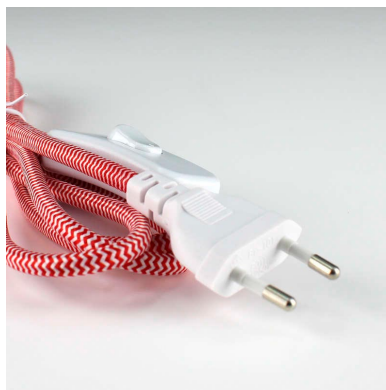

Certificados

CE
ROHS
ECORAE

DETALLES

Nuevo cable flexible de dos hilos con funda textil de excelente calidad. Abre un nuevo mundo de posibilidades creativas, ideales para proyectos de iluminación con un aspecto elegante y moderno. Ideal para decorar cualquier habitación y para la creación de lámparas de diseño, para renovar una lámpara de mesa o para dar un toque de color.

Características técnicas:

- Número de hilos: 2
- Aislamiento: Doble (PVC)
- CSA (mm²): 0.75 (24 x 0.2)
- Capacidad de corriente: 6A
- Diámetro: 6MM
- Incluye enchufe EU e interruptor instalados.

El color real de los cables textiles, debido a la configuración de la pantalla, puede diferir ligeramente de la que se

Ficha técnica

Cable textil con interruptor y enchufe, 2x0,75mm, 2m, rojo-blanco

LEDBOX®

muestra en tu ordenador.

Ficha técnica

Cable textil con interruptor y enchufe, 2x0,75mm, 2m, rojo-blanco

LEDBOX[®]

Ficha técnica

Cable textil con interruptor y enchufe, 2x0,75mm, 2m, rojo-blanco

LEDBOX[®]

GALERIA

Ficha técnica

Cable textil con interruptor y enchufe, 2x0,75mm, 2m, rojo-blanco

LEDBOX®

AVISO

Datos sujetos a cambios sin aviso. Excepto errores y omisiones. Asegúrese de utilizar el archivo más reciente posible.