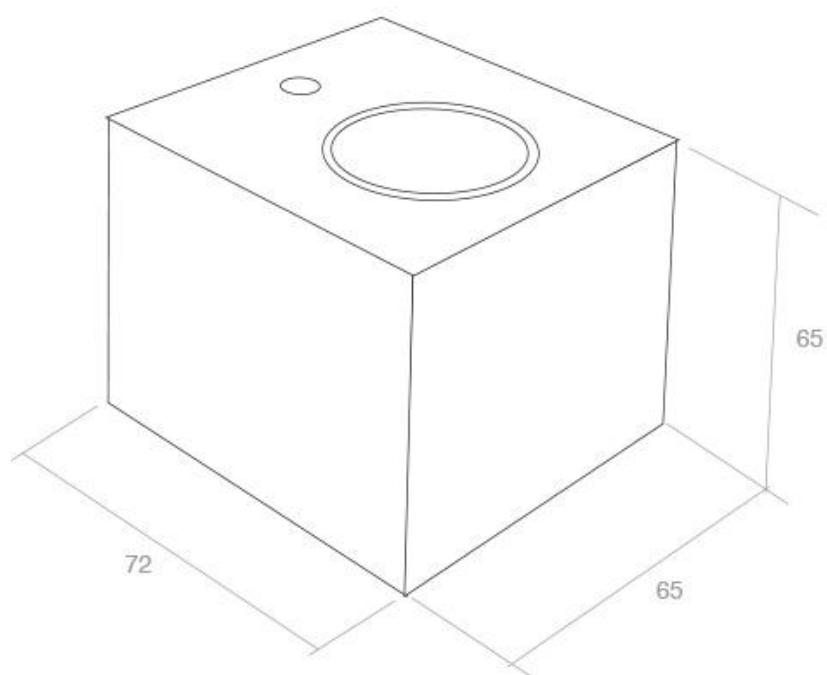

ESQUEMA DE INSTALACIÓN