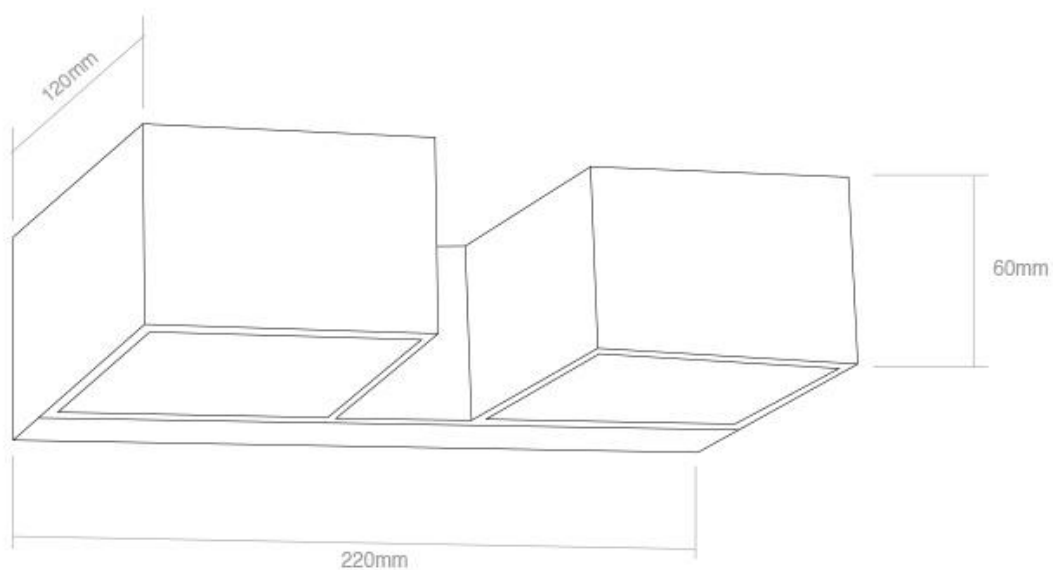

ESQUEMA DE INSTALACIÓN