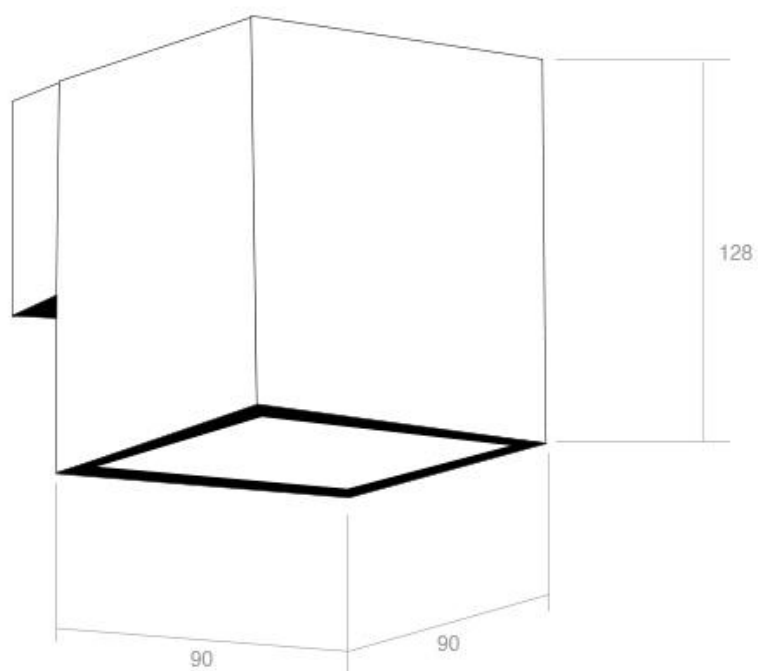

ESQUEMA DE INSTALACIÓN