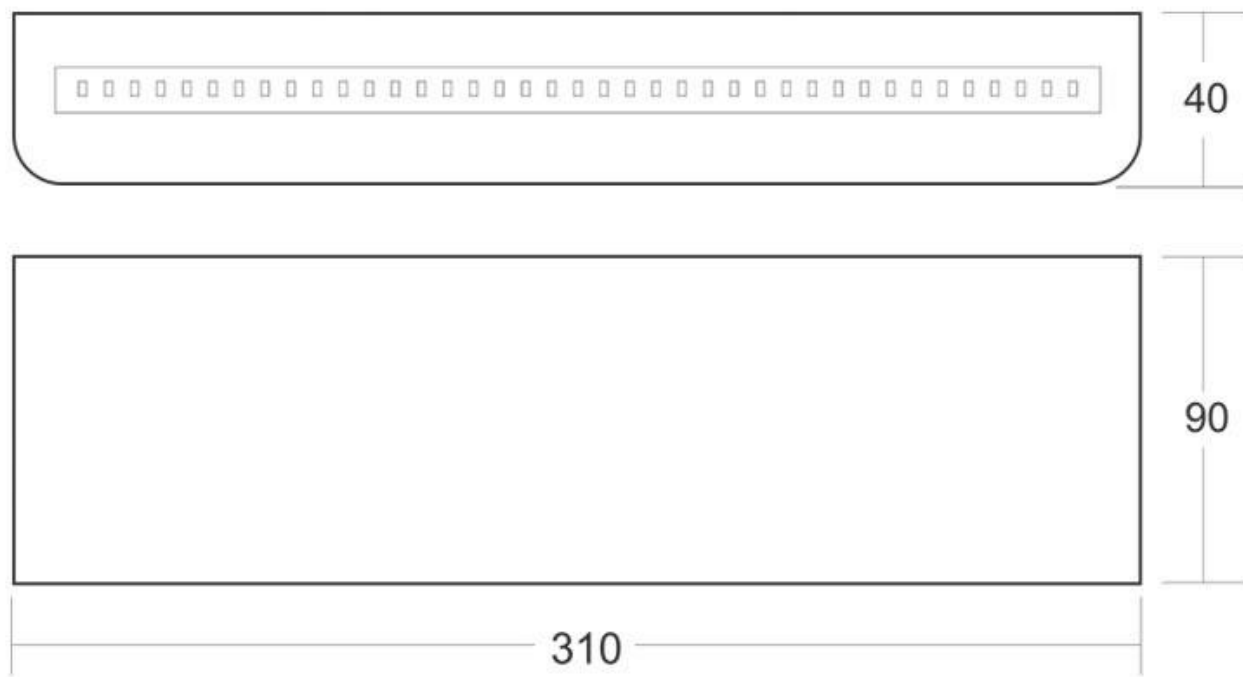

Ficha técnica

Aplique Led KEWO 310, 10W, silver

LEDBOX®

ESQUEMA DE INSTALACIÓN