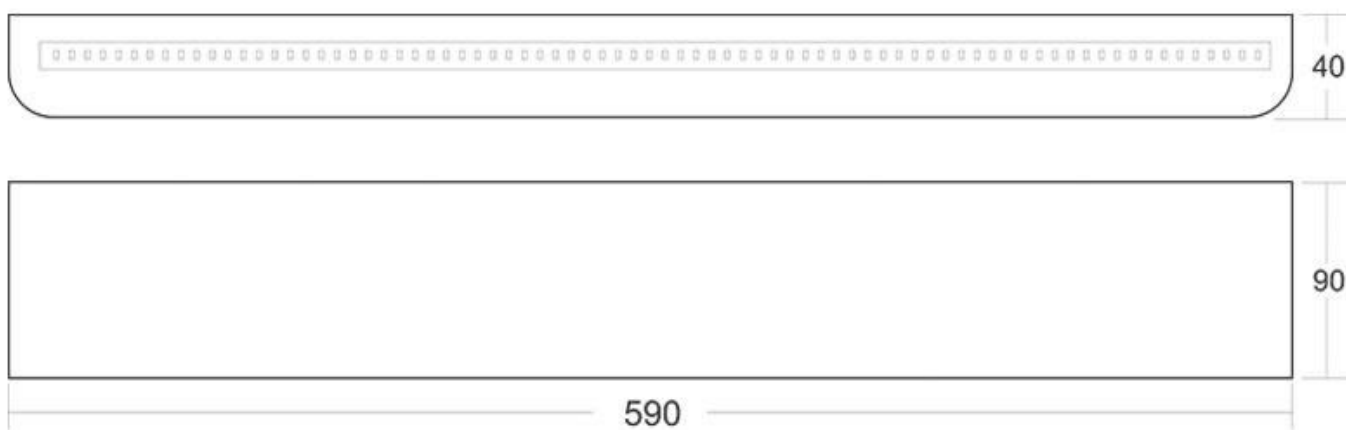

ESQUEMA DE INSTALACIÓN