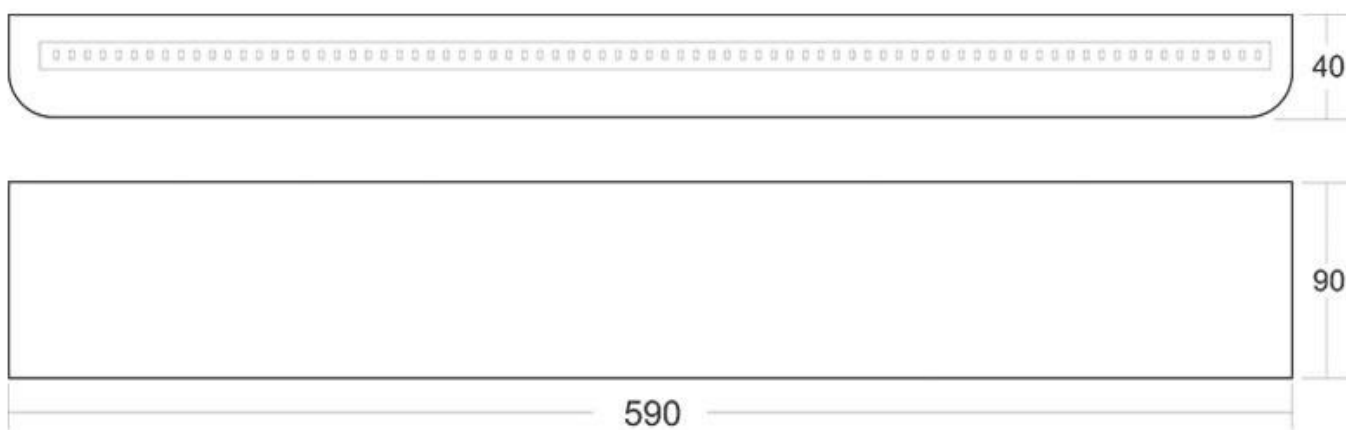

Ficha técnica

Aplique Led KEWO 590, 20W, silver

ESQUEMA DE INSTALACIÓN