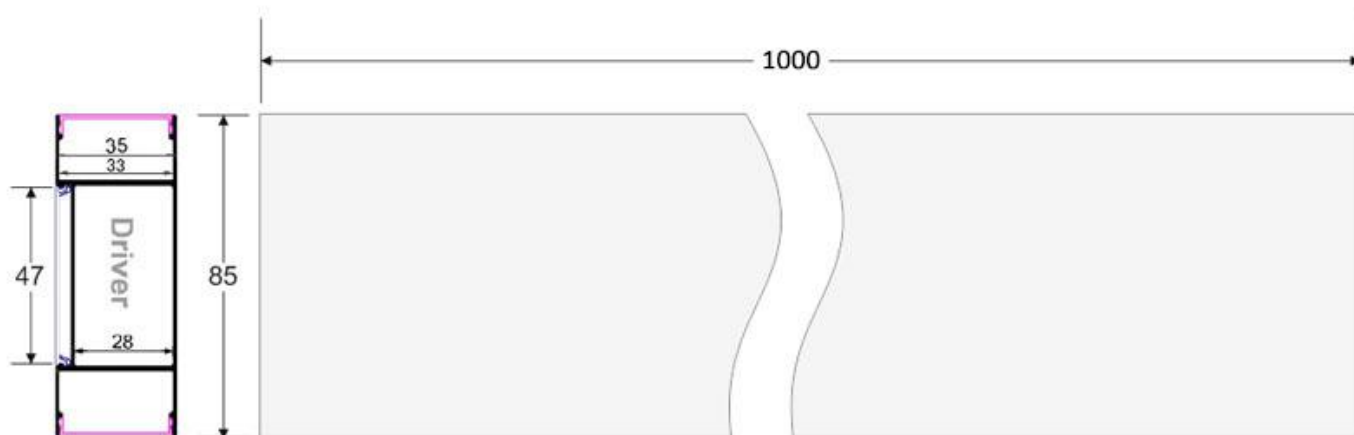

ESQUEMA DE INSTALACIÓN