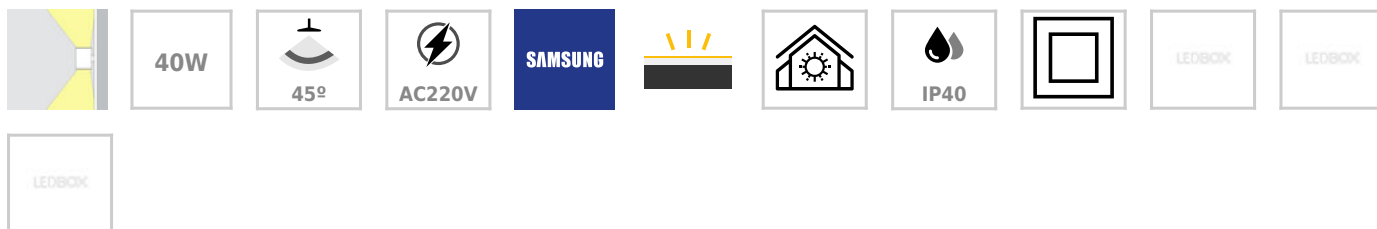

Aplique Led WALL 1000, 40W

Aplique LED de pared funcional y decorativo de diseño moderno y minimalista en color plata. Permite generar un tipo de luz difusa y homogénea. Los apliques de pared Led suelen ser luminarias que complementan a la iluminación principal siendo un elemento importante en la decoración de los más variados ambientes.

ESPECIFICACIONES

Potencia	40W
Flujo luminoso	3000lm, 3200lm, 3500lm
Ángulo de apertura	45º
Temperatura de color	3000K, 4000K, 6000K
CRI	70
Alimentación	AC220V
Tensión de funcionamiento	AC220-240V
Chip	Samsung SMD5630
Tira led - Tipo perfil	9barra-luz
Color	gris
Interior-exterior	Interior
Protección IP	IP40
Aislamiento electrico	Luminaria de clase II
Estilo	moderno
Otros	Kit todo incluido
Estancia	dormitorio, oficina

Dimensiones del producto
35x85x1000mm

Dimensiones del packaging
10x100x5cm

Certificados
CE
ROHS
ECORAEE

MODELOS

Color de luz	Temperatura color (k)	Luminosidad (lm)
Blanco cálido	3000K	3000lm
Blanco neutro	4000K	3200lm
Blanco frío	6000K	3500lm

DETALLES

Aplique LED de pared funcional y decorativo de diseño moderno y minimalista en color plata. Permite generar un tipo de luz difusa y homogénea. Los apliques de pared Led suelen ser luminarias que complementan a la iluminación principal siendo un elemento importante en la decoración de los más variados ambientes.