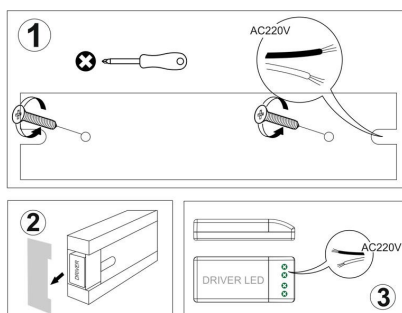

Dimensiones del producto
35x85x1000mm

Dimensiones del packaging
10x100x5cm

Certificados
CE
ROHS
ECORAEE

MODELOS

Color de luz	Temperatura color (k)	Luminosidad (lm)
Blanco cálido	3000K	3000lm
Blanco neutro	4000K	3200lm
Blanco frío	6000K	3500lm

PRODUCTO NO SUSCEPTIBLE DE DEVOLUCION (fabricación a medida bajo pedido)

ESQUEMA DE INSTALACIÓN

Instalación

GALERIA

AVISO

Datos sujetos a cambios sin aviso. Excepto errores y omisiones. Asegúrese de utilizar el archivo más reciente posible.