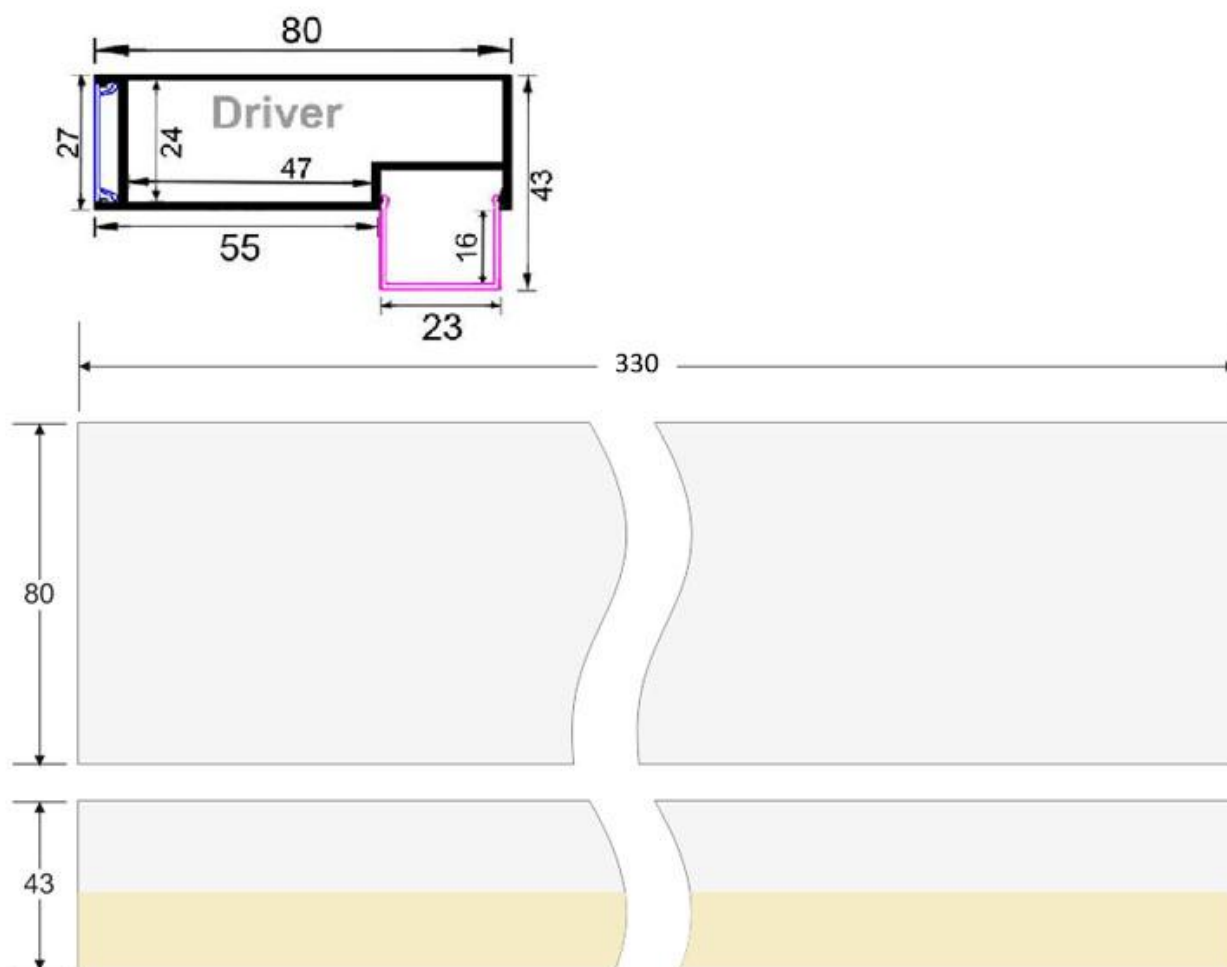

ESQUEMA DE INSTALACIÓN