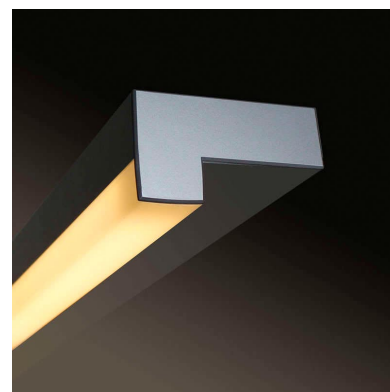

Aplique Led LOIN 330, 6W

Aplique LED de pared funcional y decorativo de diseño moderno y minimalista. Permite generar un tipo de luz difusa y homogénea. Los apliques de pared Led suelen ser luminarias que complementan a la iluminación principal siendo un elemento importante en la decoración de los más variados ambientes.

DETALLES

Aplique LED de pared funcional y decorativo de diseño moderno y minimalista. Permite generar un tipo de luz difusa y homogénea. Los apliques de pared Led suelen ser luminarias que complementan a la iluminación principal siendo un elemento importante en la decoración de los más variados ambientes.

Ideal para iluminar y marcar paños de pared, zonas de paso como pasillos, recibidores, baños, escaleras, hoteles,

etc. Una luminaria perfecta para acentuar y combinar con la iluminación principal de la estancia.

ESQUEMA DE INSTALACIÓN

Instalación

GALERIA

LINKS

- [Aplique Led LOIN 330, 6W](#)
- [Aplicques led de pared](#)
- [Serie Barra lineal LOIN](#)
- [Serie Perfil LOIN](#)

AVISO

Datos sujetos a cambios sin aviso. Excepto errores y omisiones. Asegúrese de utilizar el archivo más reciente posible.