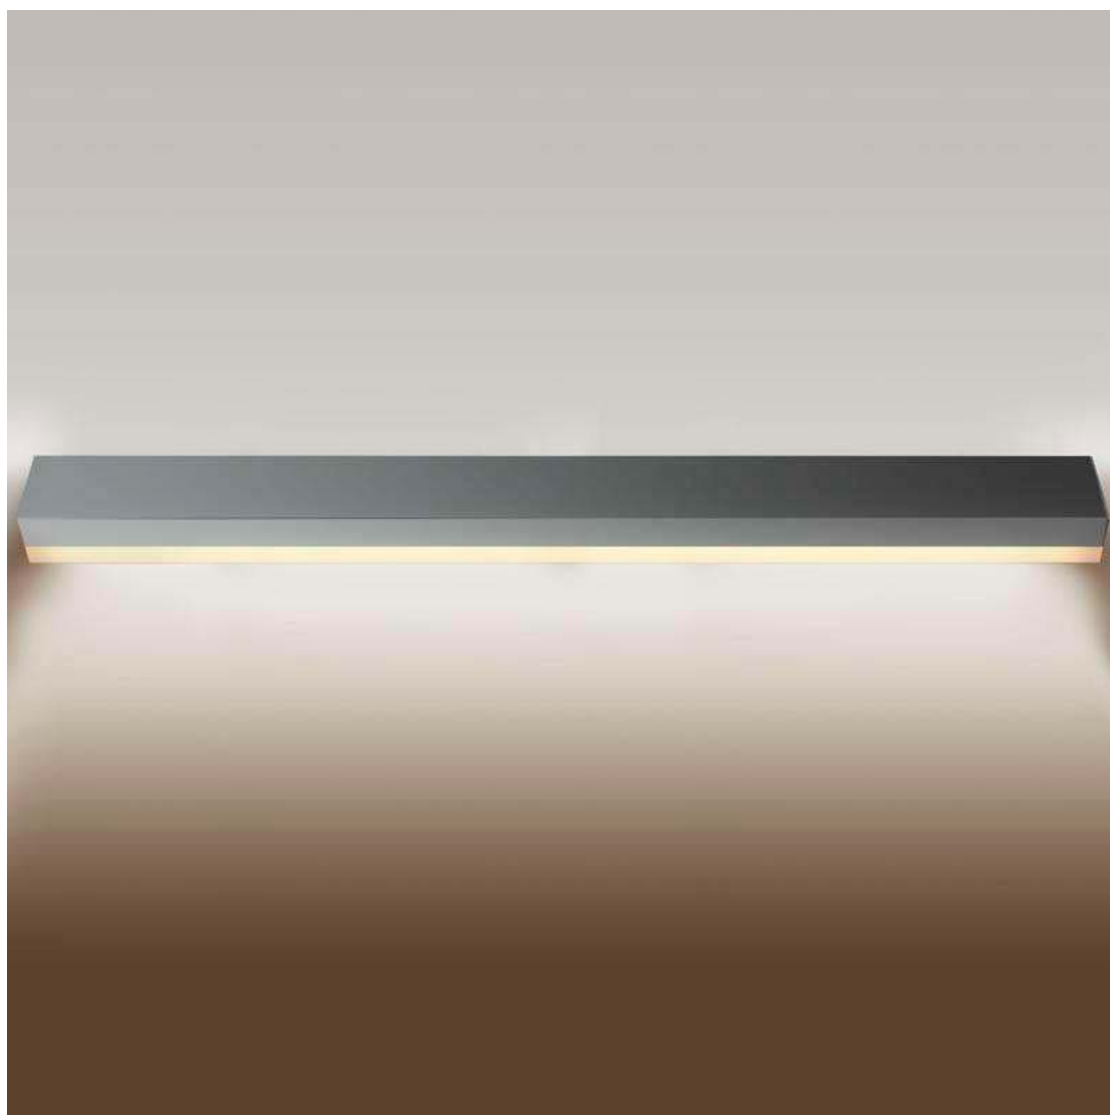

Aplique Led LOIN 1000, 15W

Aplique LED de pared funcional y decorativo de diseño moderno y minimalista. Permite generar un tipo de luz difusa y homogénea. Los apliques de pared Led suelen ser luminarias que complementan a la iluminación principal siendo un elemento importante en la decoración de los más variados ambientes.

DETALLES

Aplique LED de pared funcional y decorativo de diseño moderno y minimalista. Permite generar un tipo de luz difusa y homogénea. Los apliques de pared Led suelen ser luminarias que complementan a la iluminación principal siendo un elemento importante en la decoración de los más variados ambientes.

Ideal para iluminar y marcar paños de pared, zonas de paso como pasillos, recibidores, baños, escaleras, hoteles,

etc. Una luminaria perfecta para acentuar y combinar con la iluminación principal de la estancia.

ESQUEMA DE INSTALACIÓN

Instalación

GALERIA

LINKS

- [Aplique Led LOIN 1000, 15W](#)
- [Aplicques led de pared](#)
- [Serie Barra lineal LOIN](#)
- [Serie Perfil LOIN](#)

AVISO

Datos sujetos a cambios sin aviso. Excepto errores y omisiones. Asegúrese de utilizar el archivo más reciente posible.