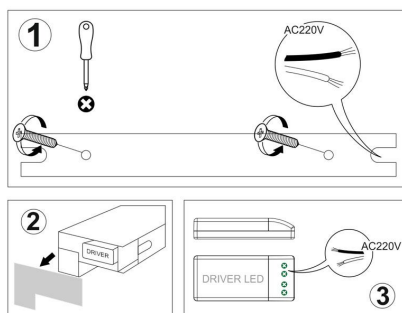

Dimensiones del producto
43x80x1000mm

Dimensiones del packaging
10x100x5cm

Certificados
CE
ROHS
ECORAE

MODELOS

	Color de luz	Temperatura color (k)	Luminosidad (lm)
LD1011252	Blanco cálido	3000K	1440lm
LD1011253	Blanco neutro	4000K	1620lm
LD1011254	Blanco frío	6000K	1800lm

ESQUEMA DE INSTALACIÓN

Instalación

GALERIA

LINKS

- [Aplique Led LOIN 1000, 15W](#)
- [Aplicques led de pared](#)
- [Serie Barra lineal LOIN](#)
- [Serie Perfil LOIN](#)

AVISO

Datos sujetos a cambios sin aviso. Excepto errores y omisiones. Asegúrese de utilizar el archivo más reciente posible.