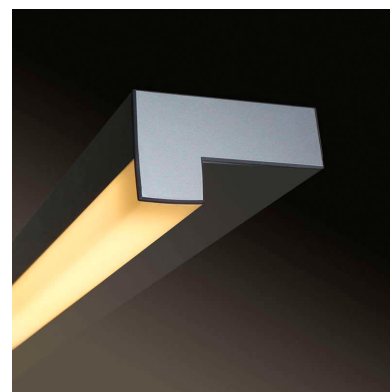

Aplique Led LOIN 1000, 15W

Aplique LED de pared funcional y decorativo de diseño moderno y minimalista. Permite generar un tipo de luz difusa y homogénea. Los apliques de pared Led suelen ser luminarias que complementan a la iluminación principal siendo un elemento importante en la decoración de los más variados ambientes.

DETALLES

Aplique LED de pared funcional y decorativo de diseño moderno y minimalista. Permite generar un tipo de luz difusa y homogénea. Los apliques de pared Led suelen ser luminarias que complementan a la iluminación principal siendo un elemento importante en la decoración de los más variados ambientes.

Ideal para iluminar y marcar paños de pared, zonas de paso como pasillos, recibidores, baños, escaleras, hoteles,

etc. Una luminaria perfecta para acentuar y combinar con la iluminación principal de la estancia.

ESQUEMA DE INSTALACIÓN

Instalación

GALERIA

LINKS

- [Aplique Led LOIN 1000, 15W](#)
- [Aplicques led de pared](#)
- [Serie Barra lineal LOIN](#)
- [Serie Perfil LOIN](#)

AVISO

Datos sujetos a cambios sin aviso. Excepto errores y omisiones. Asegúrese de utilizar el archivo más reciente posible.