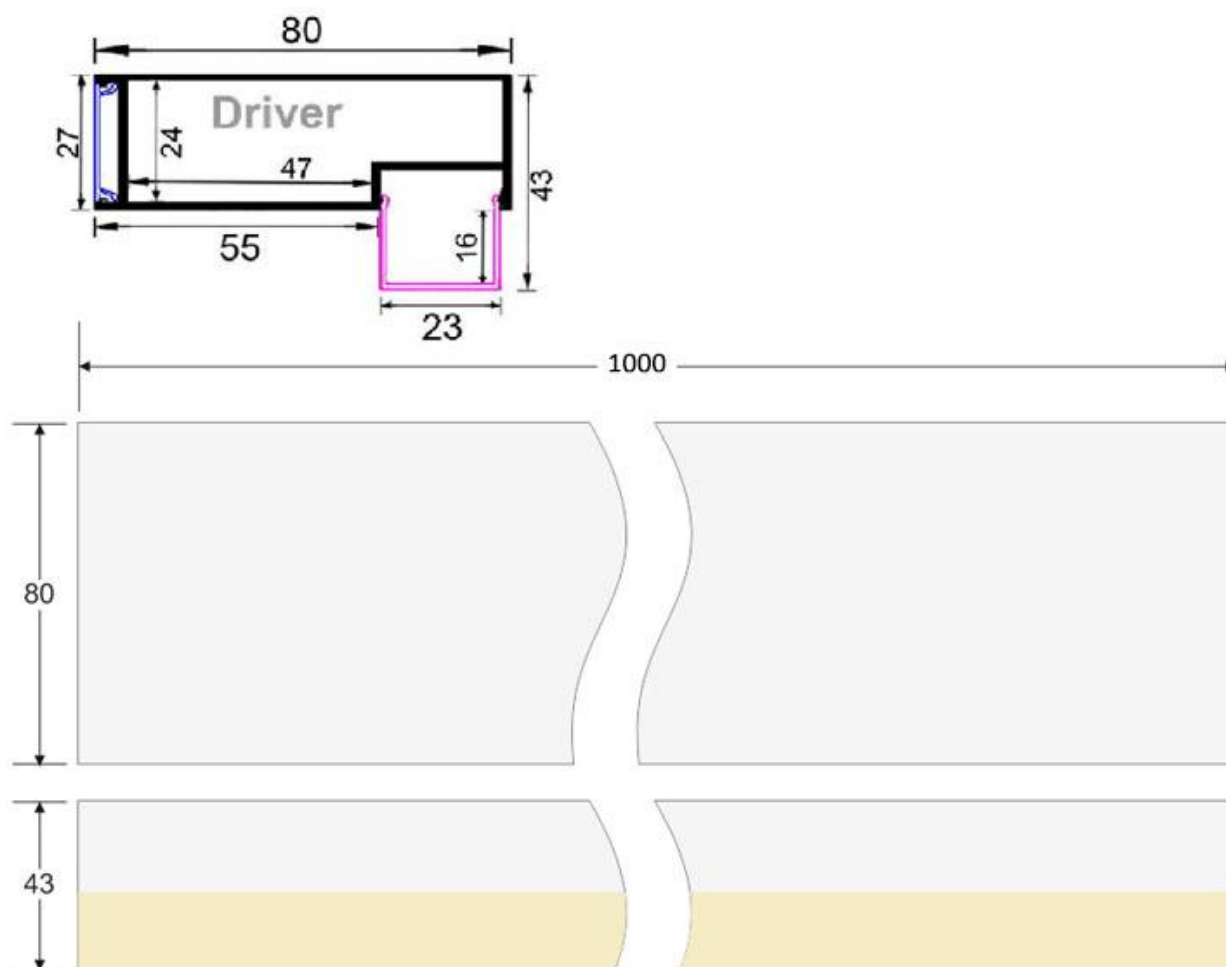

ESQUEMA DE INSTALACIÓN