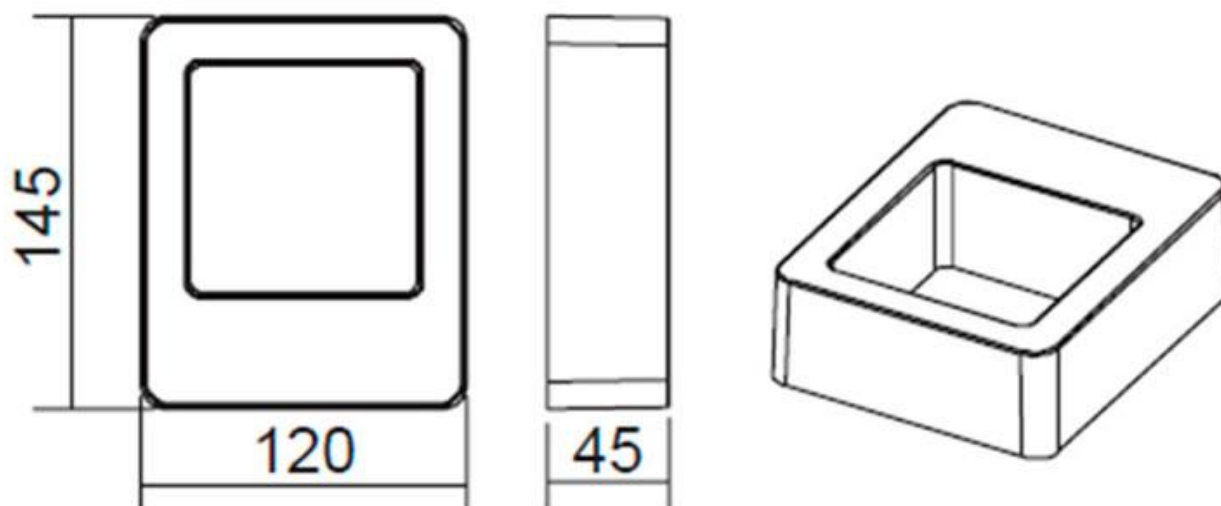

ESQUEMA DE INSTALACIÓN