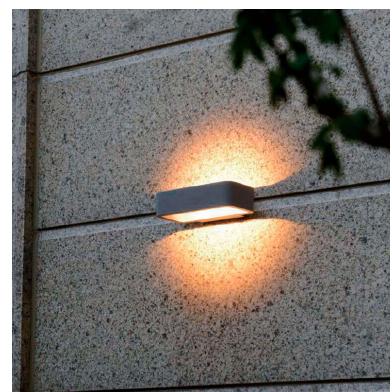

Aplique Led GRUNK FRAME CREE, 6W

Luminaria led realizada en aluminio de gran calidad y lacado en color gris pavonado para la iluminación de paramentos verticales. Emite un haz de luz sin emisión de calor y gran eficiencia. Lámpara ideal para combinar diferentes tipos de iluminación tanto en interiores como en exteriores.

Certificados

CE
ROHS
ECORAE

DETALLES

Luminaria led realizada en aluminio de gran calidad y lacado en color gris pavonado para la iluminación de paramentos verticales. Emite un haz de luz sin emisión de calor y gran eficiencia. Lámpara ideal para combinar diferentes tipos de iluminación tanto en interiores como en

exteriores gracias a su protección IP54

Su diseño y gran resistencia lo convierten en una pieza elegante y funcional muy apreciada por los profesionales de la decoración.

Ficha técnica

Aplique Led GRUNK FRAME CREE, 6W

LEDBOX®

Una lámpara de la máxima calidad ideal para todo tipo de ambientes modernos y minimalistas.

ESQUEMA DE INSTALACIÓN

GALERIA

LINKS

- [Aplique Led GRUNK FRAME CREE, 6W](#)
- [Appliques led de pared](#)