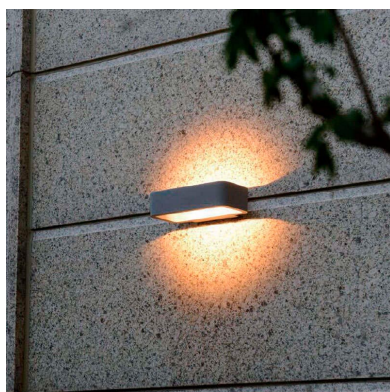

Aplique Led GRUNK FRAME CREE, 6W

Luminaria led realizada en aluminio de gran calidad y lacado en color gris pavonado para la iluminación de paramentos verticales. Emite un haz de luz sin emisión de calor y gran eficiencia. Lámpara ideal para combinar diferentes tipos de iluminación tanto en interiores como en exteriores.

Certificados

CE
ROHS
ECORAE

DETALLES

Luminaria led realizada en aluminio de gran calidad y lacado en color gris pavonado para la iluminación de paramentos verticales. Emite un haz de luz sin emisión de calor y gran eficiencia. Lámpara ideal para combinar diferentes tipos de iluminación tanto en interiores como en

exteriores gracias a su protección IP54

Su diseño y gran resistencia lo convierten en una pieza elegante y funcional muy apreciada por los profesionales de la decoración.

Ficha técnica

Aplique Led GRUNK FRAME CREE, 6W

LEDBOX®

Una lámpara de la máxima calidad ideal para todo tipo de ambientes modernos y minimalistas.

ESQUEMA DE INSTALACIÓN

GALERIA

LINKS

- [Aplique Led GRUNK FRAME CREE, 6W](#)
- [Appliques led de pared](#)