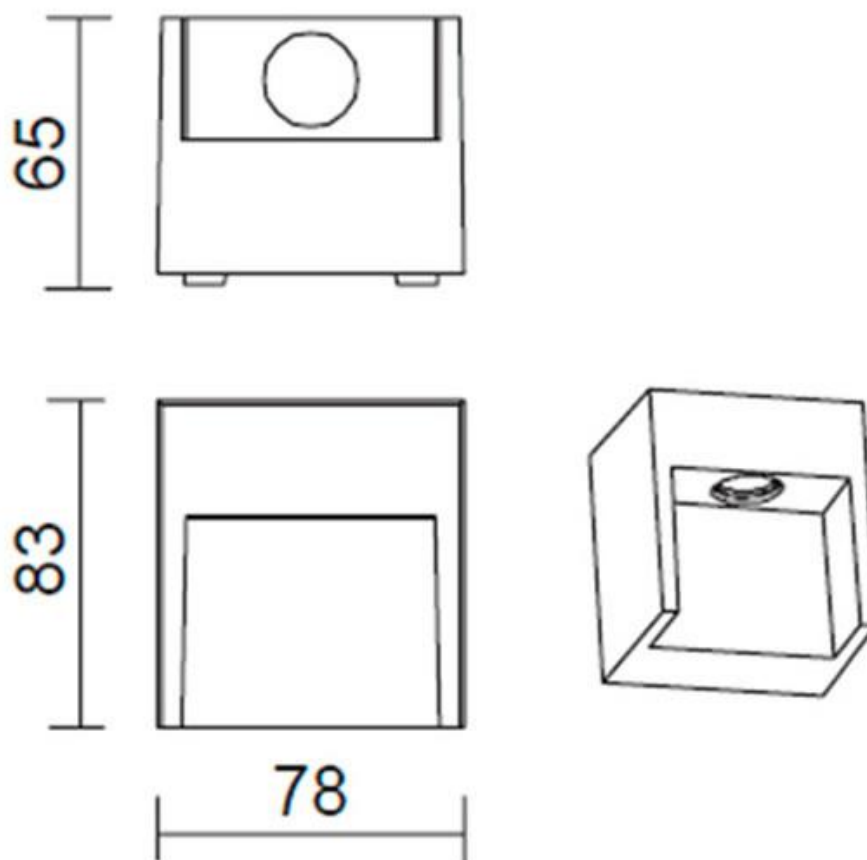

ESQUEMA DE INSTALACIÓN