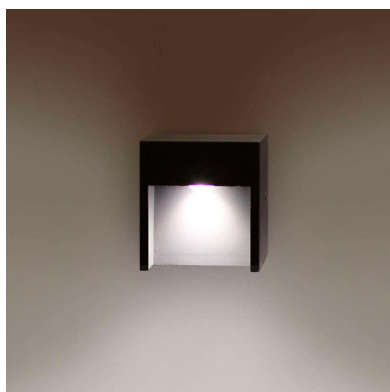

Aplique Led DROM 1S, 3W

Luminaria led realizada en aluminio de gran calidad y lacado en color gris pavonado para la iluminación de paramentos verticales. Emite un haz de luz sin emisión de calor y gran eficiencia. Lámpara ideal para combinar diferentes tipos de iluminación tanto en interiores como en exteriores.

Certificados

CE
ROHS
ECORAE

DETALLES

Luminaria led realizada en aluminio de gran calidad y lacado en color gris pavonado para la iluminación de paramentos verticales. Emite un haz de luz sin emisión de calor y gran eficiencia. Lámpara ideal para combinar diferentes tipos de iluminación tanto en interiores como en

exteriores gracias a su protección IP54

Su diseño y gran resistencia lo convierten en una pieza elegante y funcional muy apreciada por los profesionales de la decoración.

Ficha técnica

Aplique Led DROM 1S, 3W

LEDBOX®

Una lámpara de la máxima calidad ideal para todo tipo de ambientes modernos y minimalistas.

ESQUEMA DE INSTALACIÓN

GALERIA

LINKS

- [Aplique Led DROM 1S, 3W](#)
- [Appliques led de pared](#)

AVISO

Datos sujetos a cambios sin aviso. Excepto errores y omisiones. Asegúrese de utilizar el archivo más reciente posible.