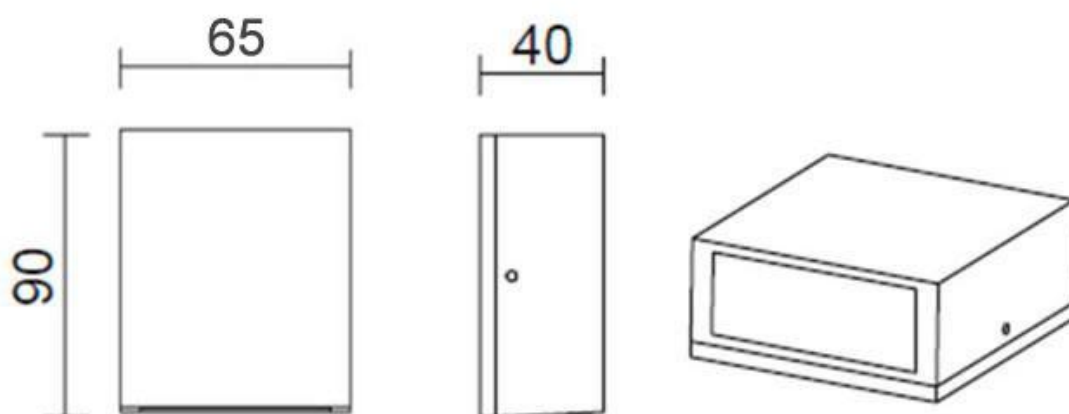

ESQUEMA DE INSTALACIÓN