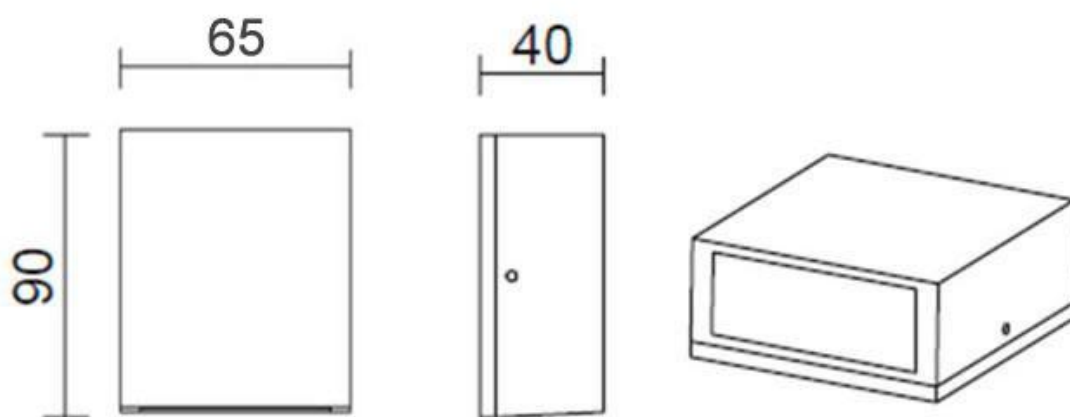

ESQUEMA DE INSTALACIÓN