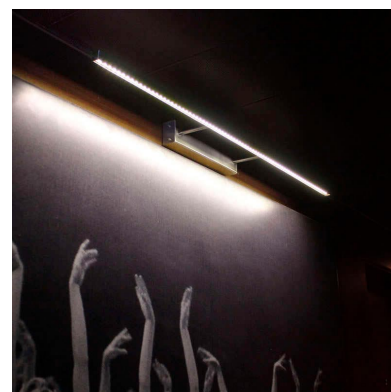

Ficha técnica

Aplicado Led para cuadros NAXOS TABLE, 55cm, 5W

LEDBOX®

GALERIA