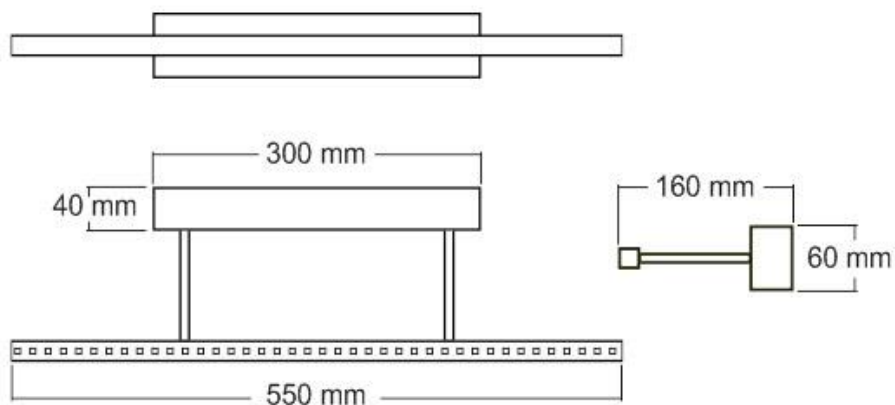

ESPECIFICACIONES

Potencia	5W
Flujo luminoso	400lm, 500lm
Ángulo de apertura	120º
Temperatura de color	3000K, 6000K
CRI	70
Alimentación	AC220V
Tensión de funcionamiento	100-240 ACV
Chip	Epistar SMD5050
Color	gris
Interior-exterior	Interior
Aislamiento eléctrico	Luminaria de clase II
Iluminación para...	Cuadros y pinturas
Estilo	moderno
Otros	Kit todo incluido
Etiqueta energética	A+
Estancia	salon

Dimensiones del producto

160x550x60mm

Dimensiones del packaging

16x55x6cm

Certificados

CE
ROHS
ECORAE

Ficha técnica

Aplique Led para cuadros NAXOS TABLE, 55cm, 5W

Su diseño y gran resistencia lo convierten en una pieza elegante y funcional muy apreciada por los profesionales de la decoración.

Incluye transformador para conectar directamente a la red.

ESQUEMA DE INSTALACIÓN