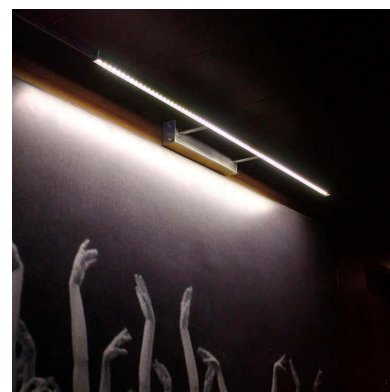

Ficha técnica

Aplicador Led para cuadros NAXOS TABLE, 110cm, 10W

LEDBOX®

GALERIA