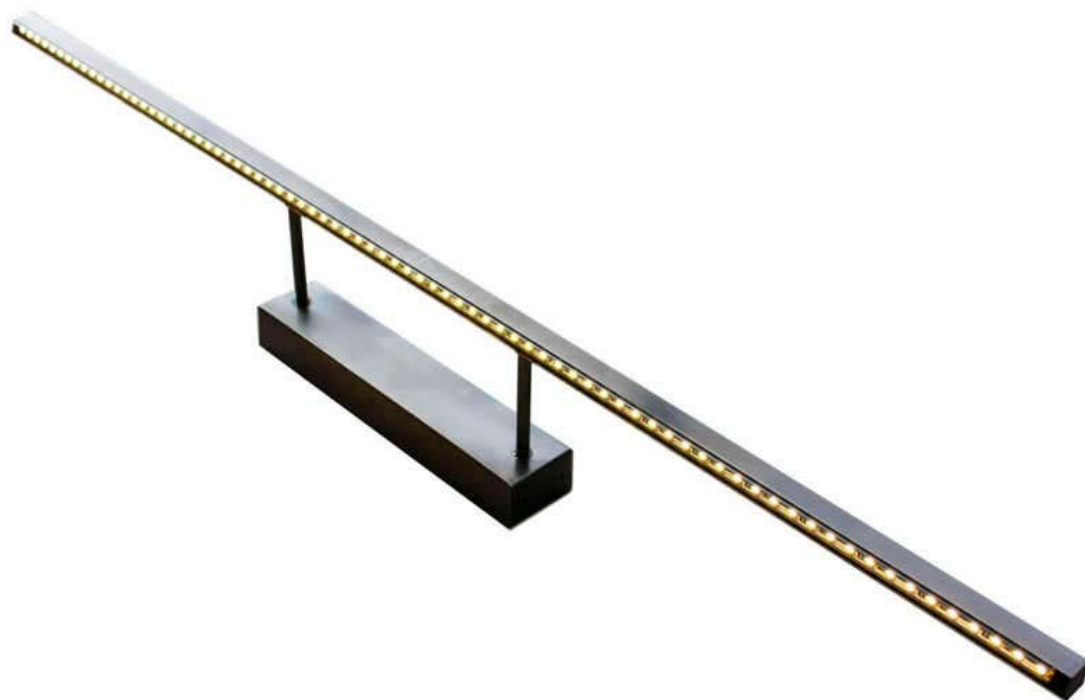

Ficha técnica

Aplicador Led para cuadros NAXOS TABLE, 110cm, 10W

LEDBOX®

GALERIA