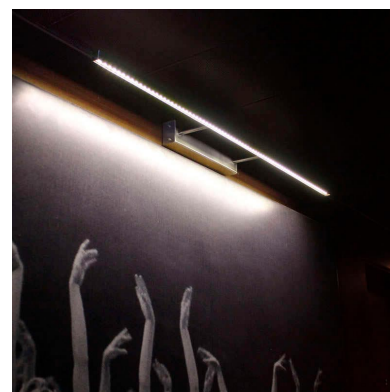

Ficha técnica

Aplicador LED para cuadros NAXOS TABLE, 165cm, 15w

LEDBOX®

GALERIA