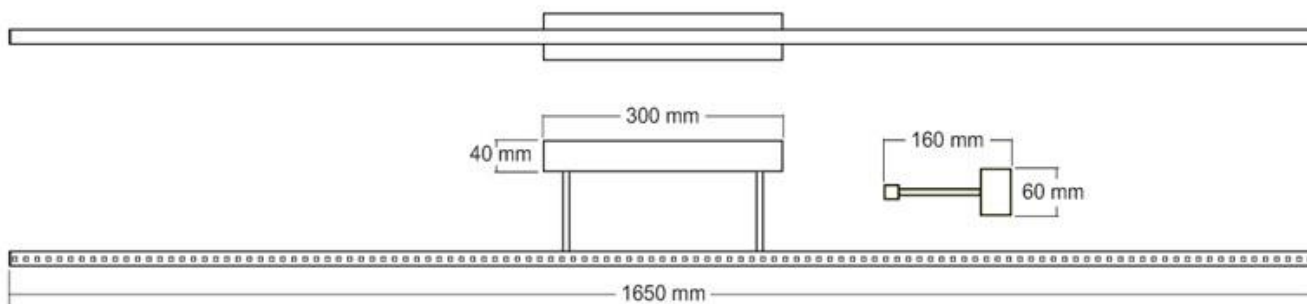

ESQUEMA DE INSTALACIÓN