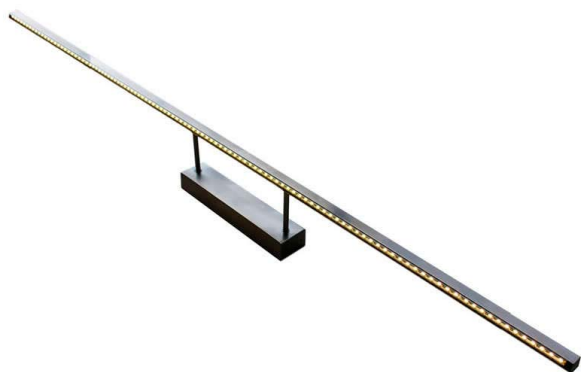

Aplique LED para cuadros NAXOS TABLE, 165cm, 15w

Luminaria led minimalista de acero inoxidable para la iluminación de cuadros. Emite una cortina de luz fría sin emisión de calor y gran eficiencia. Lámpara ideal para combinar diferentes tipos de iluminación en estancias, pasillos, baños, entradas o recibidores.

15W

120º

AC220V

ESPECIFICACIONES

Potencia	15W
Flujo luminoso	1200lm, 1500lm
Ángulo de apertura	120º
Temperatura de color	3000K, 6000K
CRI	70
Alimentación	AC220V
Tensión de funcionamiento	AC100-240V
Chip	Epistar SMD5050
Interior-exterior	Interior
Aislamiento eléctrico	Luminaria de clase II
Iluminación para...	Cuadros y pinturas
Otros	Kit todo incluido
Etiqueta energética	A+

Dimensiones del producto

160x1650x60mm

Dimensiones del packaging

16x165x6cm

Certificados

CE
ROHS
ECORAE

Ficha técnica

Aplique LED para cuadros NAXOS TABLE, 165cm, 15w

Su diseño y gran resistencia lo convierten en una pieza elegante y funcional muy apreciada por los profesionales de la decoración.

Incluye transformador para conectar directamente a la red.

ESQUEMA DE INSTALACIÓN