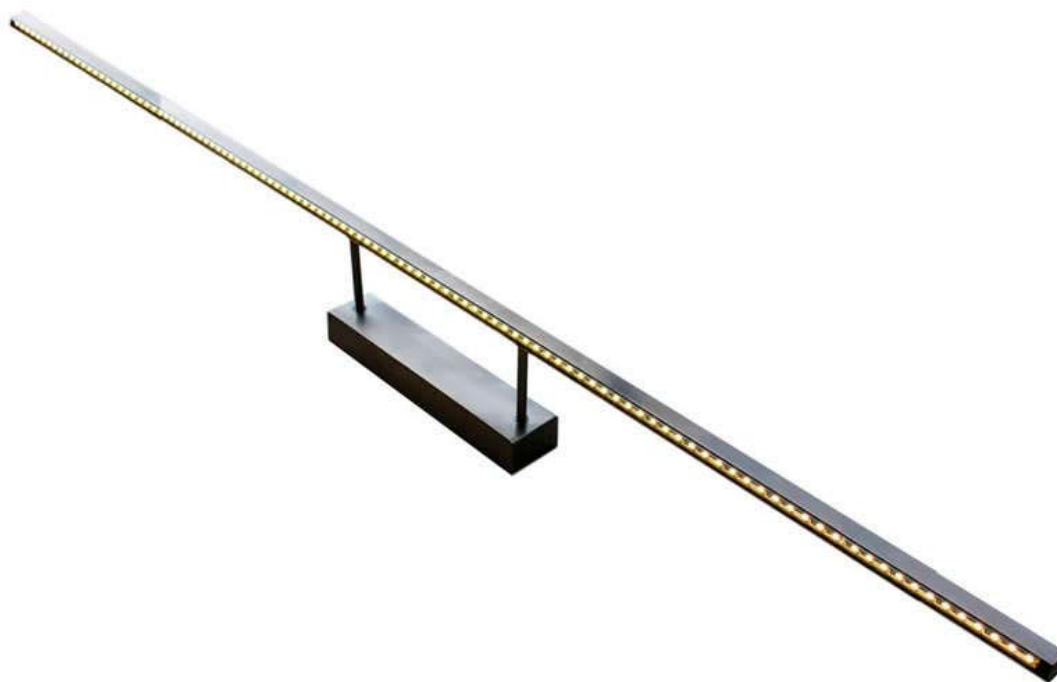

Ficha técnica

Aplicador LED para cuadros NAXOS TABLE, 165cm, 15w

LEDBOX®

GALERIA