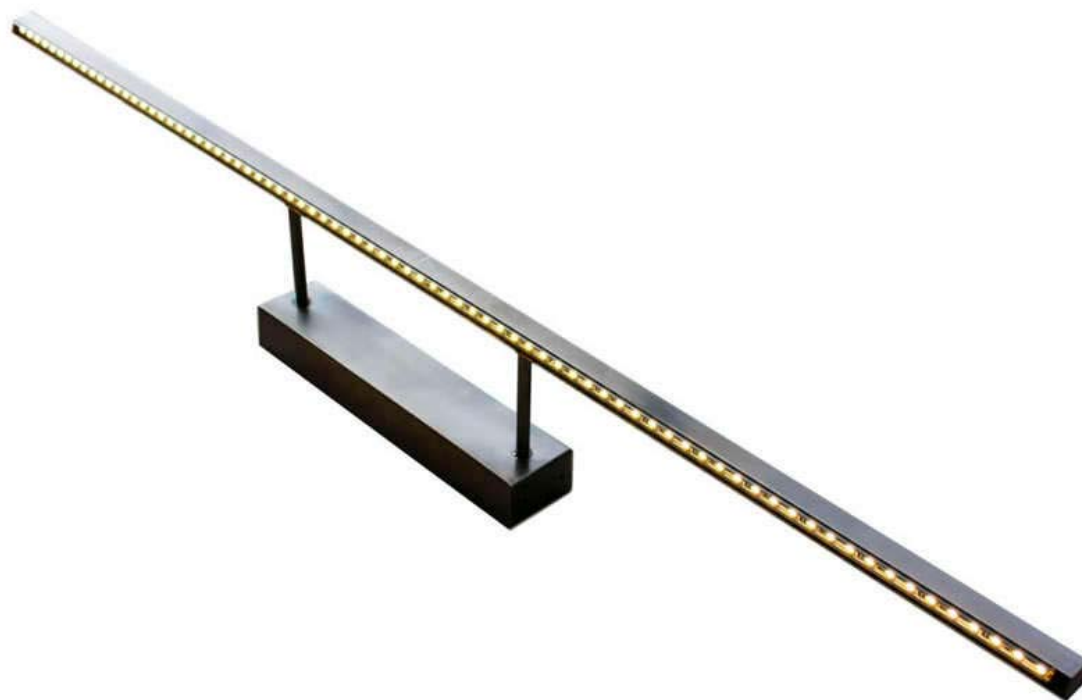

Ficha técnica

Aplicador Led para cuadros NAXOS TABLE, 110cm, 20W

LEDBOX®

GALERIA