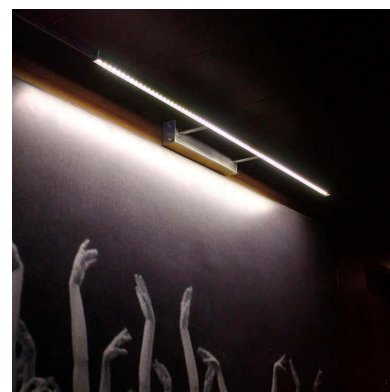

Ficha técnica

Aplicador Led para cuadros NAXOS TABLE, 110cm, 20W

LEDBOX®

GALERIA