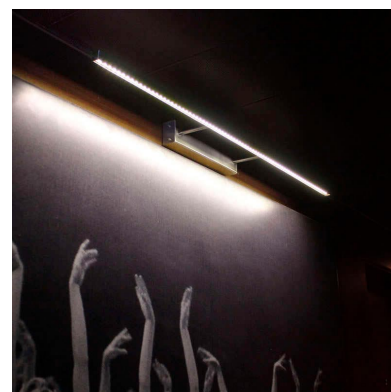

Ficha técnica

Aplicador Led para cuadros NAXOS TABLE, 110cm, 20W

LEDBOX®

GALERIA