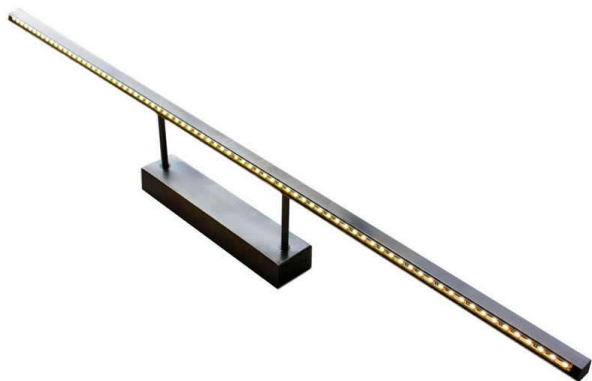

Aplique Led para cuadros NAXOS TABLE, 110cm, 20W

Luminaria led minimalista de acero inoxidable para la iluminación de cuadros. Emite una cortina de luz fría sin emisión de calor y gran eficiencia. Lámpara ideal para combinar diferentes tipos de iluminación en estancias, pasillos, baños, entradas o recibidores.

ESPECIFICACIONES

Potencia	20W
Flujo luminoso	1600lm, 2000lm
Ángulo de apertura	120º
Temperatura de color	3000K, 6000K
CRI	70
Alimentación	AC220V
Tensión de funcionamiento	AC100-240V
Chip	Epistar SMD5050
Color	gris
Interior-exterior	Interior
Aislamiento electrico	Luminaria de clase II
Estilo	moderno
Otros	Kit todo incluido
Etiqueta energética	A+
Estancia	salon

Dimensiones del producto
160x1100x60mm

Dimensiones del packaging
57x120x12cm

Certificados
CE
ROHS
ECORAE

Ficha técnica

Aplique Led para cuadros NAXOS TABLE, 110cm, 20W

LEDBOX®

MODELOS

Color de luz	Temperatura color (k)	Luminosidad (lm)
Blanco cálido	3000K	1600lm
Blanco frío	6000K	2000lm

DETALLES

El aplique Led para cuadros Naxos Table es una lámpara LED de estilo minimalista fabricada en acero inoxidable de alta calidad para la iluminación de cuadros. Emite una cortina de luz fría sin emisión de calor y de una gran eficiencia.