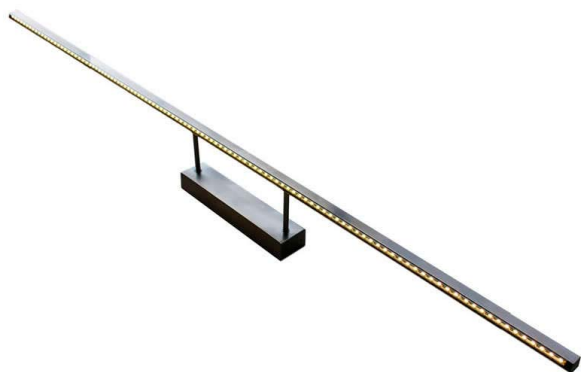

Aplique Led NAXOS TABLE, 165cm, 30W

Luminaria led minimalista de acero inoxidable para la iluminación de cuadros. Emite una cortina de luz fría sin emisión de calor y gran eficiencia. Lámpara ideal para combinar diferentes tipos de iluminación en estancias, pasillos, baños, entradas o recibidores.

[Ver ficha online](#)

30W

120º

AC220V

ESPECIFICACIONES

Potencia	30W
Flujo luminoso	2400lm, 3000lm
Ángulo de apertura	120º
Temperatura de color	3000K, 6000K
CRI	70
Alimentación	3
Tensión de funcionamiento	AC100-240V
Chip	Epistar SMD5050
Interior-exterior	Interior
Aislamiento eléctrico	Luminaria de clase II
Iluminación para...	Cuadros y pinturas
Otros	Kit todo incluido
Etiqueta energética	A+

Dimensiones del producto
160x1650x60mm

Dimensiones del packaging
16x165x6cm

Certificados
CE
ROHS
ECORAAE

Ficha técnica

Aplique Led NAXOS TABLE, 165cm, 30W

LEDBOX®

MODELOS

	Color de luz	Temperatura color (k)	Luminosidad (lm)
LD1011305	Blanco cálido	3000K	2400lm
LD1011120	Blanco frío	6000K	3000lm

DETALLES

Lámpara LED de estilo minimalista fabricada en acero inoxidable de alta calidad para la iluminación de cuadros. Emite una cortina de luz fría sin emisión de calor y de una gran eficiencia.

Su diseño y gran resistencia lo convierten en una pieza elegante y funcional muy apreciada por los profesionales de la decoración.