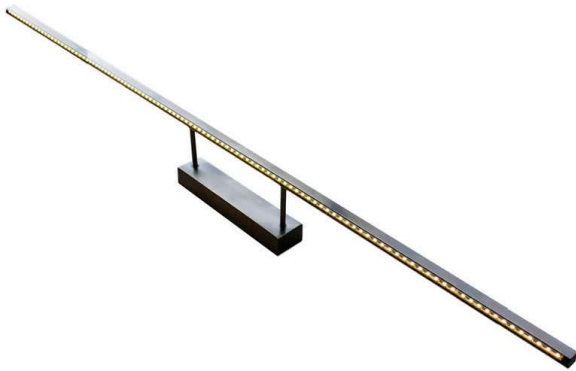

Aplique Led NAXOS TABLE, 165cm, 30W

Luminaria led minimalista de acero inoxidable para la iluminación de cuadros. Emite una cortina de luz fría sin emisión de calor y gran eficiencia. Lámpara ideal para combinar diferentes tipos de iluminación en estancias, pasillos, baños, entradas o recibidores.

30W

120º

AC220V

ESPECIFICACIONES

DETALLES

Lámpara LED de estilo minimalista fabricada en acero inoxidable de alta calidad para la iluminación de cuadros. Emite una cortina de luz fría sin emisión de calor y de una gran eficiencia.

Su diseño y gran resistencia lo convierten en una pieza elegante y funcional muy apreciada por los profesionales de la decoración.

Incluye transformador para conectar directamente a la red.

Ficha técnica

Aplique Led NAXOS TABLE, 165cm, 30W

LEDBOX®

ESQUEMA DE INSTALACIÓN

GALERIA

Ficha técnica

Aplique Led NAXOS TABLE, 165cm, 30W

LEDBOX®

AVISO