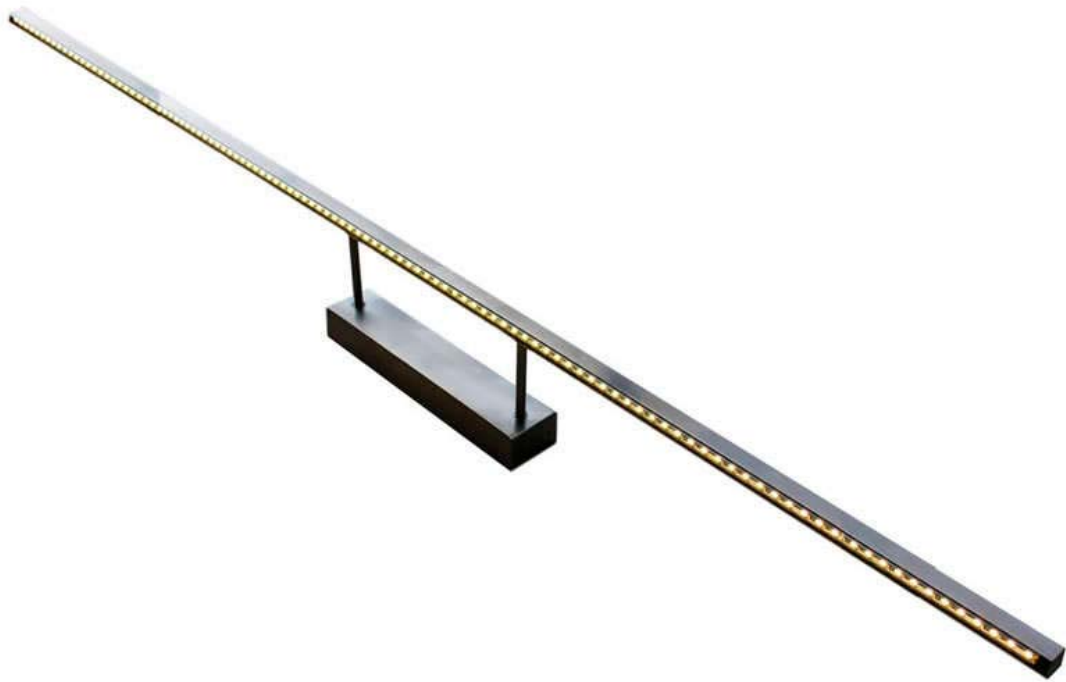

Aplique Led NAXOS TABLE, 165cm, 30W

Luminaria led minimalista de acero inoxidable para la iluminación de cuadros. Emite una cortina de luz fría sin emisión de calor y gran eficiencia. Lámpara ideal para combinar diferentes tipos de iluminación en estancias, pasillos, baños, entradas o recibidores.

30W

120º

AC220V

ESPECIFICACIONES

DETALLES

Lámpara LED de estilo minimalista fabricada en acero inoxidable de alta calidad para la iluminación de cuadros. Emite una cortina de luz fría sin emisión de calor y de una gran eficiencia.

Su diseño y gran resistencia lo convierten en una pieza elegante y funcional muy apreciada por los profesionales de la decoración.

Incluye transformador para conectar directamente a la red.

Ficha técnica

Aplique Led NAXOS TABLE, 165cm, 30W

LEDBOX®

ESQUEMA DE INSTALACIÓN

GALERIA

Ficha técnica

Aplique Led NAXOS TABLE, 165cm, 30W

LEDBOX®

AVISO