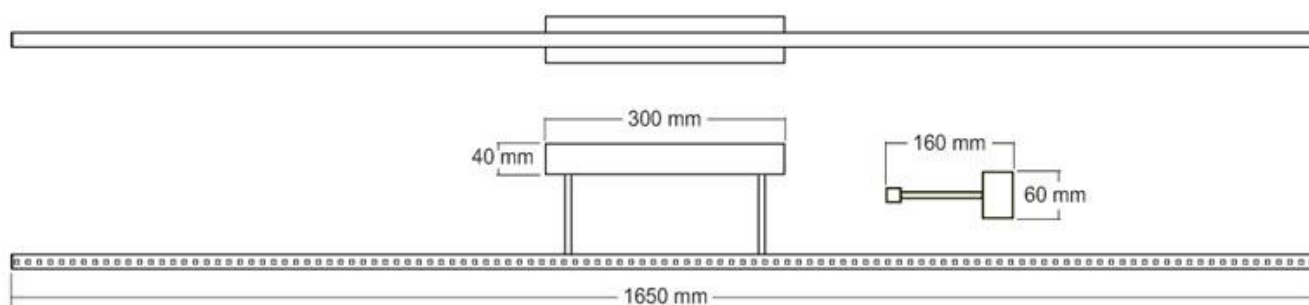

ESQUEMA DE INSTALACIÓN