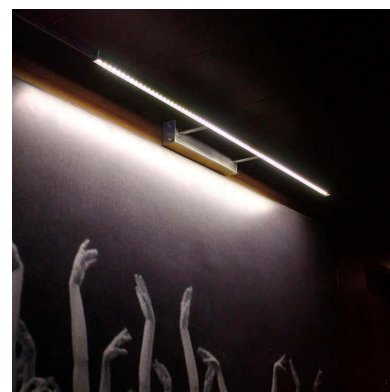

Aplique Led NAXOS TABLE, 165cm, 30W

Luminaria led minimalista de acero inoxidable para la iluminación de cuadros. Emite una cortina de luz fría sin emisión de calor y gran eficiencia. Lámpara ideal para combinar diferentes tipos de iluminación en estancias, pasillos, baños, entradas o recibidores.

DETALLES

Lámpara LED de estilo minimalista fabricada en acero inoxidable de alta calidad para la iluminación de cuadros. Emite una cortina de luz fría sin emisión de calor y de una gran eficiencia.

Su diseño y gran resistencia lo convierten en una pieza elegante y funcional muy apreciada por los profesionales de la decoración.

Incluye transformador para conectar directamente a la red.

ESQUEMA DE INSTALACIÓN

GALERIA

LINKS

- [Aplique Led NAXOS TABLE, 165cm, 30W](#)
- [Appliques led de pared](#)
- [Serie Cuadros](#)
- [Serie Aplique NAXOS TABLE](#)