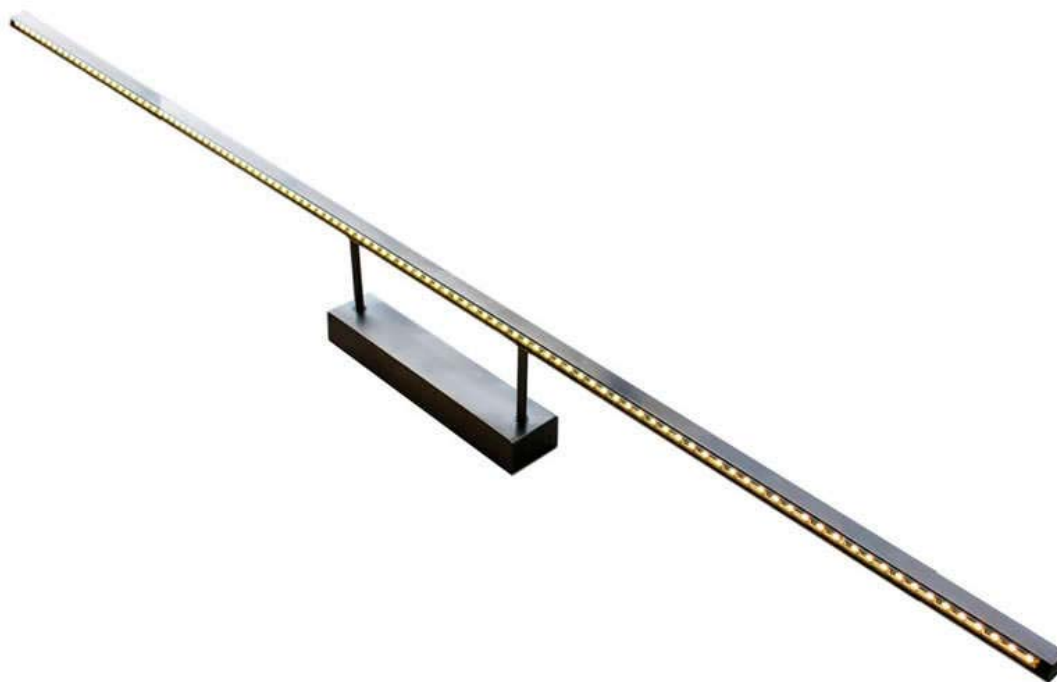

Aplique Led NAXOS TABLE, 165cm, 30W

Luminaria led minimalista de acero inoxidable para la iluminación de cuadros. Emite una cortina de luz fría sin emisión de calor y gran eficiencia. Lámpara ideal para combinar diferentes tipos de iluminación en estancias, pasillos, baños, entradas o recibidores.

[Ver ficha online](#)

30W

120º

AC220V

ESPECIFICACIONES

Potencia	30W
Flujo luminoso	2400lm, 3000lm
Ángulo de apertura	120º
Temperatura de color	3000K, 6000K
CRI	70
Alimentación	3
Tensión de funcionamiento	AC100-240V
Chip	Epistar SMD5050
Interior-exterior	Interior
Aislamiento eléctrico	Luminaria de clase II
Iluminación para...	Cuadros y pinturas
Otros	Kit todo incluido
Etiqueta energética	A+

DETALLES

Lámpara LED de estilo minimalista fabricada en acero inoxidable de alta calidad para la iluminación de cuadros. Emite una cortina de luz fría sin emisión de calor y de una gran eficiencia.

Su diseño y gran resistencia lo convierten en una pieza elegante y funcional muy apreciada por los profesionales de la decoración.

Incluye transformador para conectar directamente a la red.

ESQUEMA DE INSTALACIÓN

GALERIA

LINKS

- [Aplique Led NAXOS TABLE, 165cm, 30W](#)
- [Appliques led de pared](#)
- [Serie Cuadros](#)
- [Serie Aplique NAXOS TABLE](#)