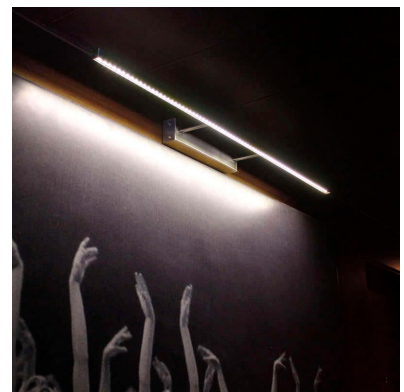

Aplique Led NAXOS TABLE, 165cm, 30W

Luminaria led minimalista de acero inoxidable para la iluminación de cuadros. Emite una cortina de luz fría sin emisión de calor y gran eficiencia. Lámpara ideal para combinar diferentes tipos de iluminación en estancias, pasillos, baños, entradas o recibidores.

30W

120º

AC220V

ESPECIFICACIONES

DETALLES

Lámpara LED de estilo minimalista fabricada en acero inoxidable de alta calidad para la iluminación de cuadros. Emite una cortina de luz fría sin emisión de calor y de una gran eficiencia.

Su diseño y gran resistencia lo convierten en una pieza elegante y funcional muy apreciada por los profesionales de la decoración.

Incluye transformador para conectar directamente a la red.

Ficha técnica

Aplique Led NAXOS TABLE, 165cm, 30W

LEDBOX®

ESQUEMA DE INSTALACIÓN

GALERIA

Ficha técnica

Aplique Led NAXOS TABLE, 165cm, 30W

LEDBOX®

AVISO