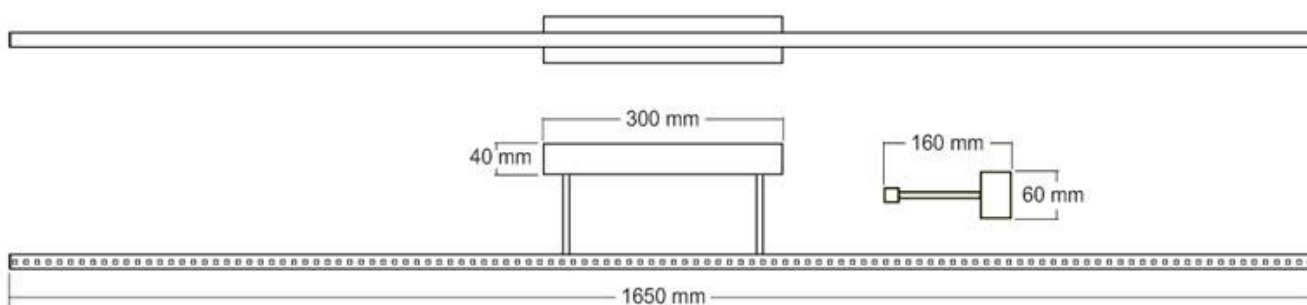

30W

120º

AC220V

ESPECIFICACIONES

DETALLES

Lámpara LED de estilo minimalista fabricada en acero inoxidable de alta calidad para la iluminación de cuadros. Emite una cortina de luz fría sin emisión de calor y de una gran eficiencia.

Aplique Led NAXOS TABLE, 165cm, 30W

LEDBOX®

ESQUEMA DE INSTALACIÓN

GALERIA

Ficha técnica

Aplique Led NAXOS TABLE, 165cm, 30W

LEDBOX®

AVISO