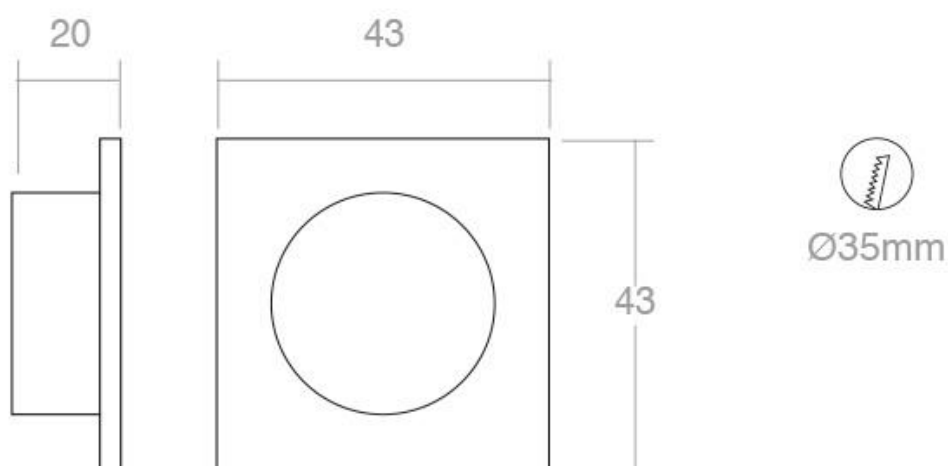

ESQUEMA DE INSTALACIÓN