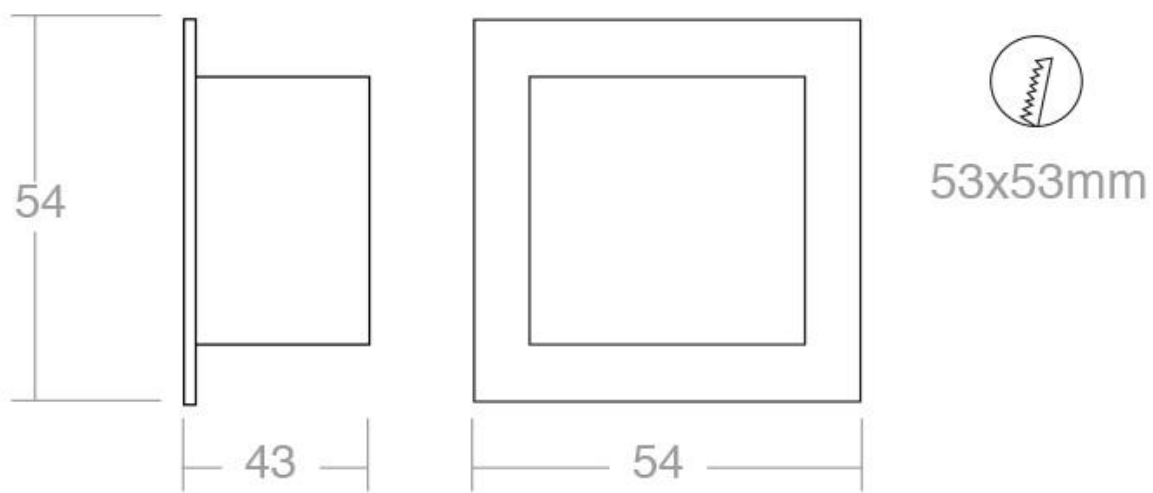

ESQUEMA DE INSTALACIÓN