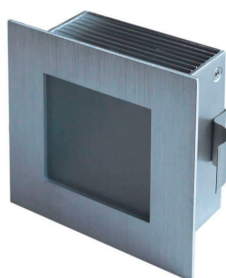

GALERIA

AVISO

Datos sujetos a cambios sin aviso. Excepto errores y omisiones. Asegúrese de utilizar el archivo más reciente posible.