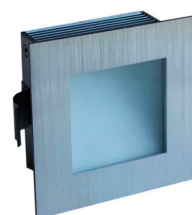

GALERIA

AVISO

Datos sujetos a cambios sin aviso. Excepto errores y omisiones. Asegúrese de utilizar el archivo más reciente posible.