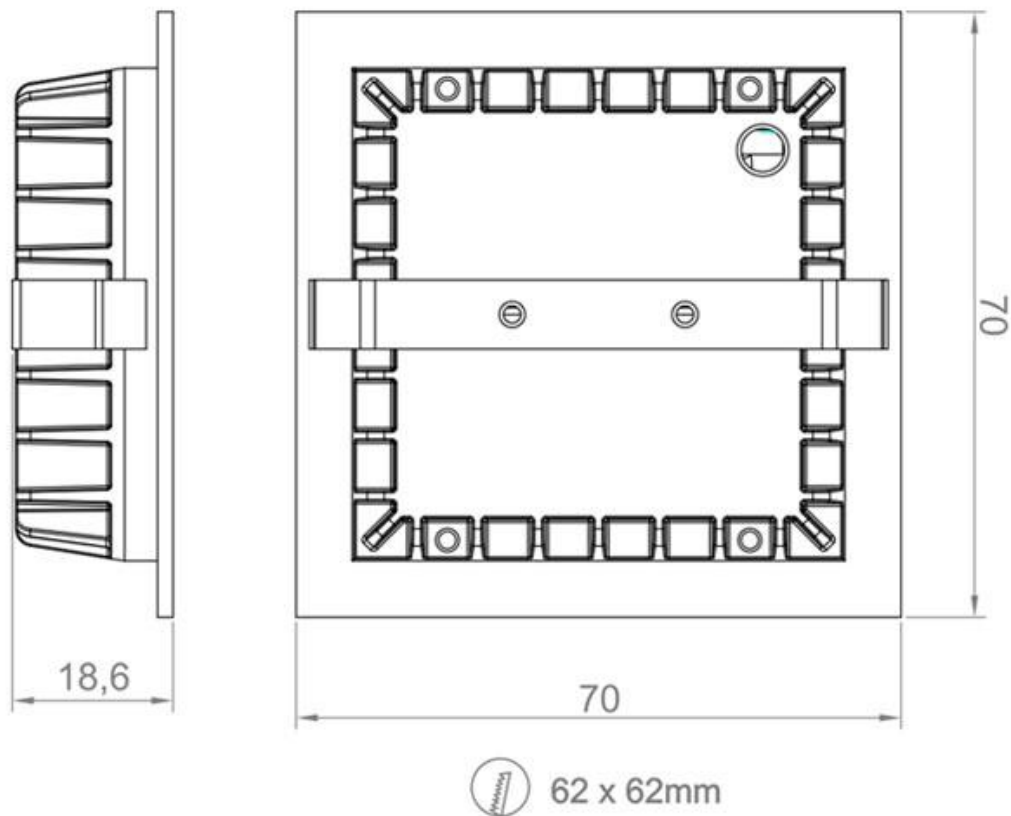

Ficha técnica

Baliza STOL chip led OSRAM 1,5W, silver

LEDBOX®

ESQUEMA DE INSTALACIÓN