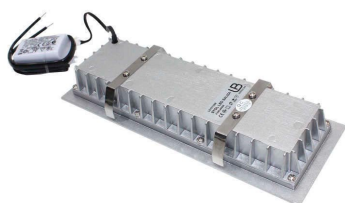

Baliza STOL 4,5W

Empotrable led para zonas de paso. Aplique de diseño moderno y minimalista en aluminio. Baliza de señalización para paredes y muros, pasillos, cocinas, escaleras o ascensores.

[Ver ficha online](#)

4.50W

90°

HIGH
CRI

AC220V

EPISTAR

IP20

ESPECIFICACIONES

Potencia	4.50W
Flujo luminoso	405lm
Ángulo de apertura	90°
Temperatura de color	4000K
CRI	85
Alimentación	3
Tensión de funcionamiento	AC200-240V
Chip	Epistar SMD2835
Forma y corte	Rectangular 187mm
Interior-exterior	Interior
Protección IP	IP20

Certificados

CE

ROHS

ECORAE

DETALLES

Baliza empotrable de señalización de diseño minimalista. Con cuerpo en aluminio de alta calidad y acabado cepillado.

Dispone de una abertura frontal para crear un haz luminoso

dirigido allí donde se necesita iluminar y marcar de forma acentuada las distintas zonas.

Ideal para marcar zonas de paso, escaleras, paños de pared, etc.

ESQUEMA DE INSTALACIÓN

GALERIA

LINKS

- [Baliza STOL 4,5W](#)
- [Balizas de led](#)