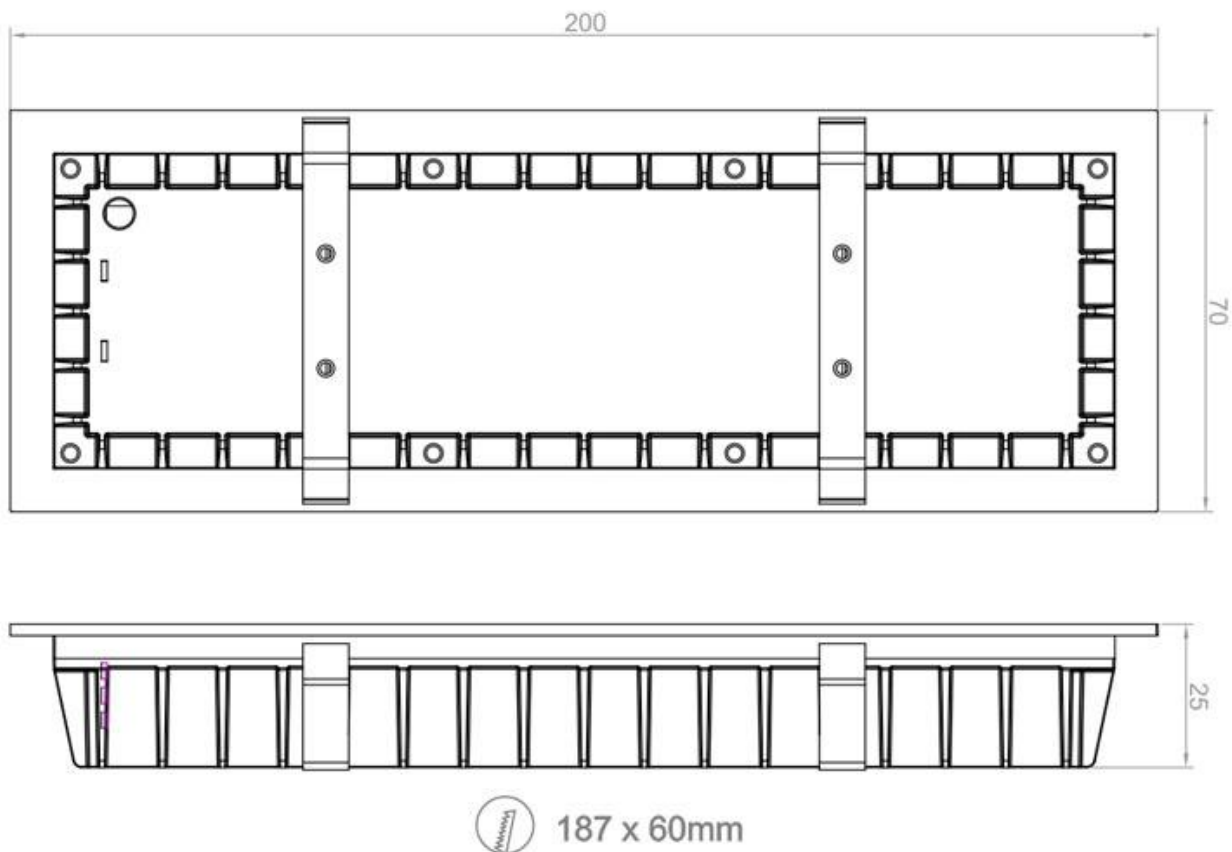

4.50W

90°

HIGH
CRI

AC220V

EPISTAR

IP20

ESPECIFICACIONES

Potencia	4.50W
Flujo luminoso	405lm
Ángulo de apertura	90°
Temperatura de color	4000K
CRI	85
Alimentación	3
Tensión de funcionamiento	AC200-240V
Chip	Epistar SMD2835
Forma y corte	Rectangular 187mm
Interior-exterior	Interior
Protección IP	IP20

Referencia

LD1011066

Color de luz

Blanco neutro

Dimensiones del producto

70x200x25mm

Dimensiones del packaging

7x20x4cm

dirigido allí donde se necesita iluminar y marcar de forma acentuada las distintas zonas.

Ideal para marcar zonas de paso, escaleras, paños de pared, etc.

ESQUEMA DE INSTALACIÓN

GALERIA

LINKS

- [Baliza STOL 4,5W](#)
- [Balizas de led](#)