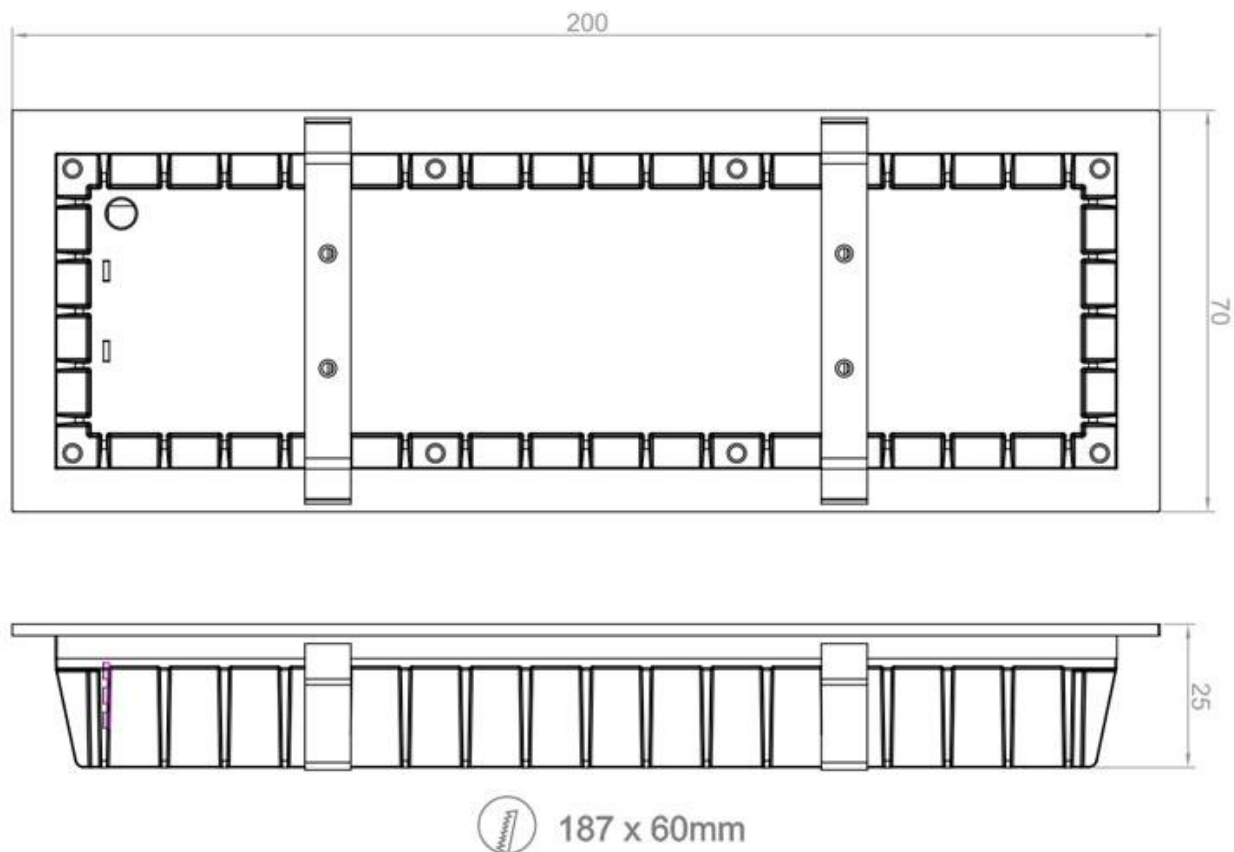

ESQUEMA DE INSTALACIÓN