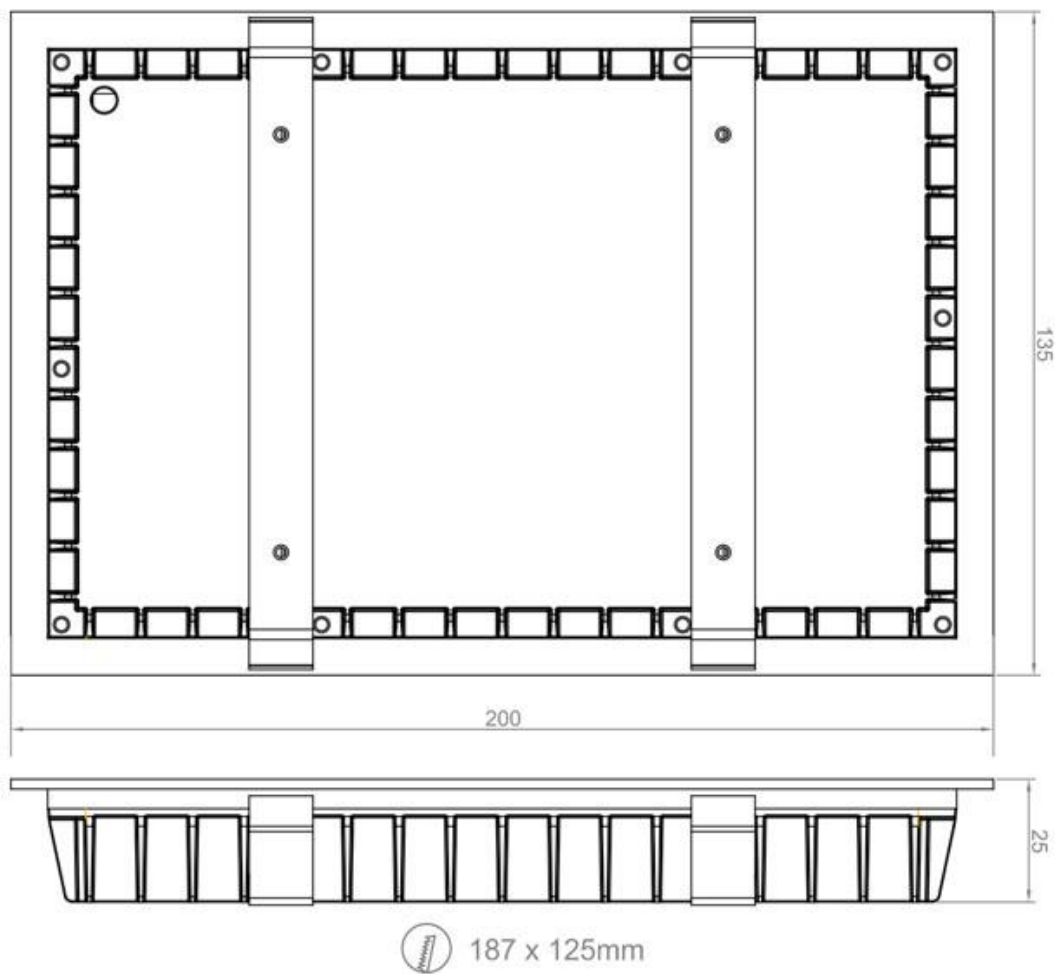

ESPECIFICACIONES

Potencia	7W
Flujo luminoso	630lm
Ángulo de apertura	90º
CRI	85
Alimentación	3
Tensión de funcionamiento	AC200-240V
Chip	Epistar SMD2835
Forma y corte	Rectangular 187mm
Interior-exterior	Interior
Protección IP	IP20

Referencia

LD1011067

Color de luz

Blanco neutro

Dimensiones del producto

135x200x25mm

Dimensiones del packaging

14x20x4cm

dirigido allí donde se necesita iluminar y marcar de forma acentuada las distintas zonas.

Ideal para marcar zonas de paso, escaleras, paños de pared, etc.

ESQUEMA DE INSTALACIÓN

GALERIA

LINKS

- [Baliza STOL 7W](#)
- [Balizas de led](#)