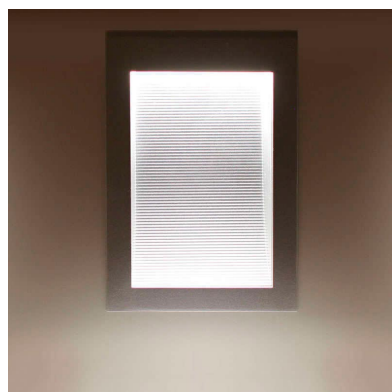

Baliza STOL 7W

Empotrable led para zonas de paso. Aplique de diseño moderno y minimalista en aluminio. Baliza de señalización para paredes y muros, pasillos, cocinas, escaleras o ascensores.

[Ver ficha online](#)

ESPECIFICACIONES

Potencia	7W
Flujo luminoso	630lm
Ángulo de apertura	90º
CRI	85
Alimentación	3
Tensión de funcionamiento	AC200-240V
Chip	Epistar SMD2835
Forma y corte	Rectangular 187mm
Interior-exterior	Interior
Protección IP	IP20

Certificados

CE
ROHS
ECORAEE

DETALLES

Baliza empotrable de señalización de diseño minimalista. Con cuerpo en aluminio de alta calidad y acabado cepillado.

Dispone de una abertura frontal para crear un haz luminoso

dirigido allí donde se necesita iluminar y marcar de forma acentuada las distintas zonas.

Ideal para marcar zonas de paso, escaleras, paños de pared, etc.

ESQUEMA DE INSTALACIÓN

GALERIA

LINKS

- [Baliza STOL 7W](#)
- [Balizas de led](#)