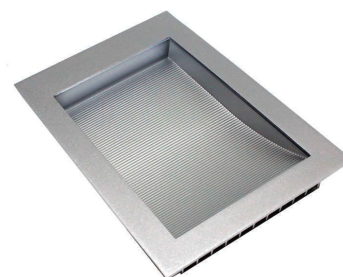

Baliza STOL 7W

Empotrable led para zonas de paso. Aplique de diseño moderno y minimalista en aluminio. Baliza de señalización para paredes y muros, pasillos, cocinas, escaleras o ascensores.

[Ver ficha online](#)

Referencia

LD1011067

Color de luz

Blanco neutro

Dimensiones del producto

135x200x25mm

Dimensiones del packaging

14x20x4cm

Certificados

CE
ROHS
ECORAEE

DETALLES

Baliza empotrable de señalización de diseño minimalista. Con cuerpo en aluminio de alta calidad y acabado cepillado.

Dispone de una abertura frontal para crear un haz luminoso

dirigido allí donde se necesita iluminar y marcar de forma acentuada las distintas zonas.

Ideal para marcar zonas de paso, escaleras, paños de pared, etc.

ESQUEMA DE INSTALACIÓN

GALERIA

LINKS

- [Baliza STOL 7W](#)
- [Balizas de led](#)