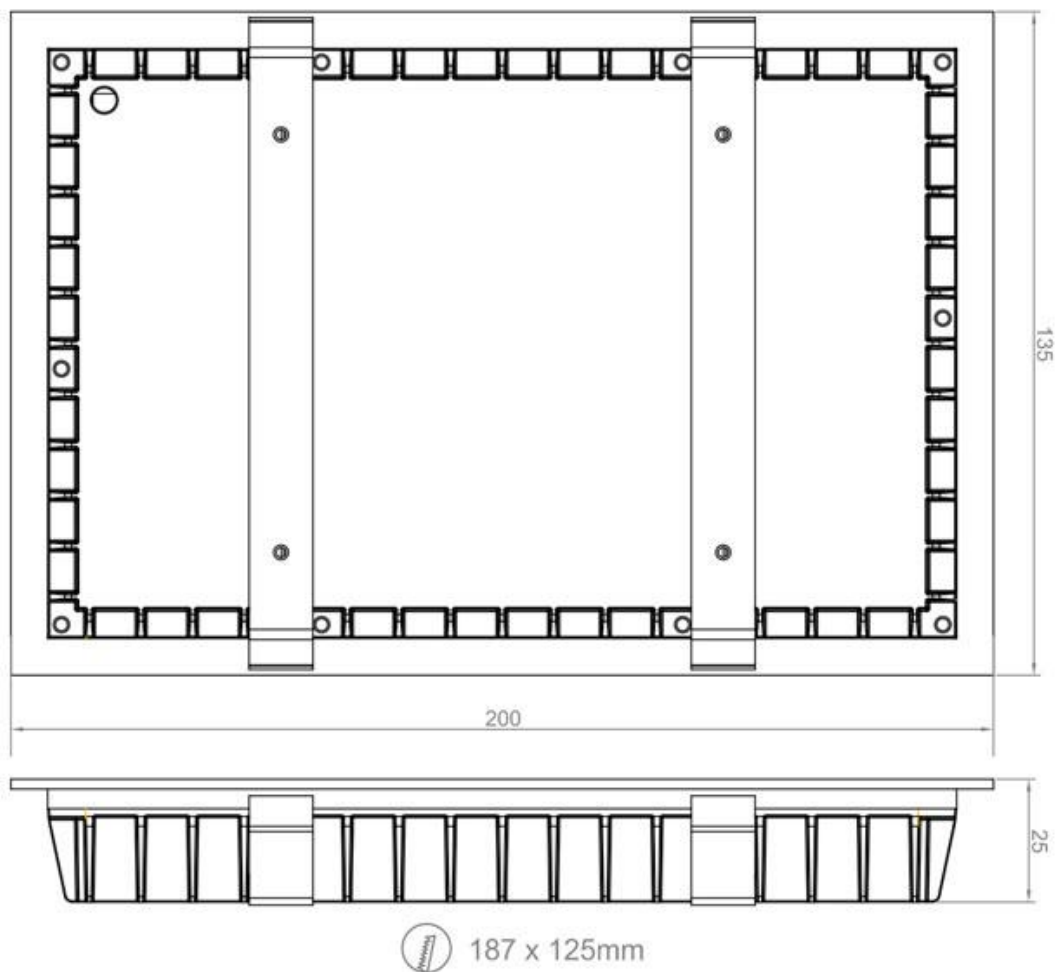

ESQUEMA DE INSTALACIÓN