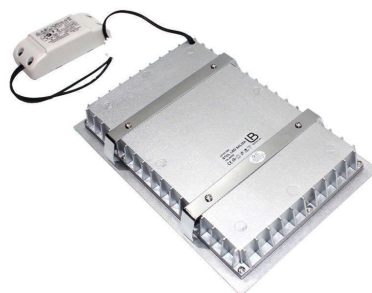

Baliza STOL 7W

Empotrable led para zonas de paso. Aplique de diseño moderno y minimalista en aluminio. Baliza de señalización para paredes y muros, pasillos, cocinas, escaleras o ascensores.

[Ver ficha online](#)

ESPECIFICACIONES

Potencia	7W
Flujo luminoso	630lm
Ángulo de apertura	90º
CRI	85
Alimentación	3
Tensión de funcionamiento	AC200-240V
Chip	Epistar SMD2835
Forma y corte	Rectangular 187mm
Interior-exterior	Interior
Protección IP	IP20

Certificados

CE
ROHS
ECORAEE

DETALLES

Baliza empotrable de señalización de diseño minimalista. Con cuerpo en aluminio de alta calidad y acabado cepillado.

Dispone de una abertura frontal para crear un haz luminoso

dirigido allí donde se necesita iluminar y marcar de forma acentuada las distintas zonas.

Ideal para marcar zonas de paso, escaleras, paños de pared, etc.

ESQUEMA DE INSTALACIÓN

GALERIA

LINKS

- [Baliza STOL 7W](#)
- [Balizas de led](#)