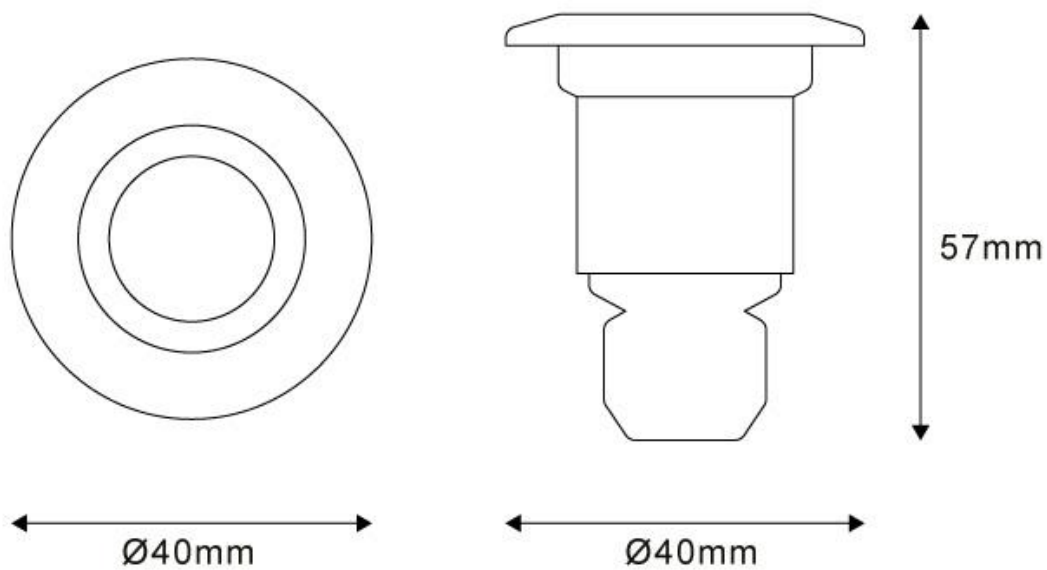

Potencia	1W
Flujo luminoso	75lm
Ángulo de apertura	45º
Temperatura de color	4000K
CRI	70
Alimentación	DC12V
Tensión de funcionamiento	AC12V
Chip	Osram
Forma y corte	Circular 30mm
Interior-exterior	Exterior
Protección IP	IP65
Otros	Tránsito no rodado

Referencia

LD1011068

Color de luz

Blanco neutro

Dimensiones del producto

40x40x57mm

Dimensiones del packaging

6x6x6cm

Certificados

CE
ROHS
ECORAEE

DETALLES

Baliza empotrable de señalización de diseño minimalista. Con cuerpo en aluminio de alta calidad y acabado cepillado.

Dispone de una abertura frontal para crear un haz luminoso

dirigido allí donde se necesita iluminar y marcar de forma acentuada las distintas zonas.

Ideal para marcar zonas de paso, escaleras, paños de pared, etc.

ESQUEMA DE INSTALACIÓN

GALERIA

AVISO

Datos sujetos a cambios sin aviso. Excepto errores y omisiones. Asegúrese de utilizar el archivo más reciente posible.