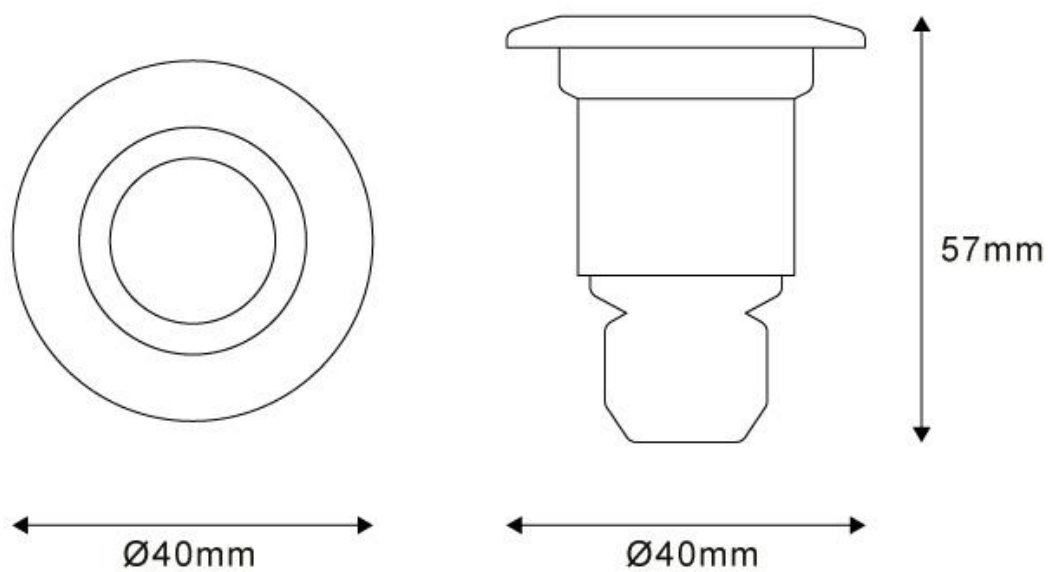

ESQUEMA DE INSTALACIÓN