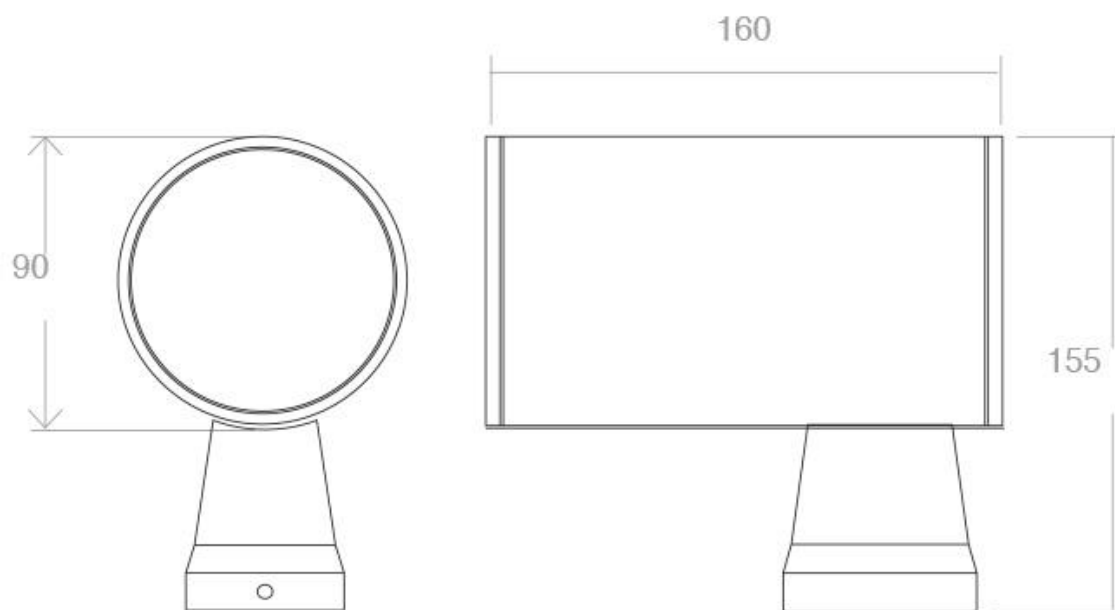

ESQUEMA DE INSTALACIÓN