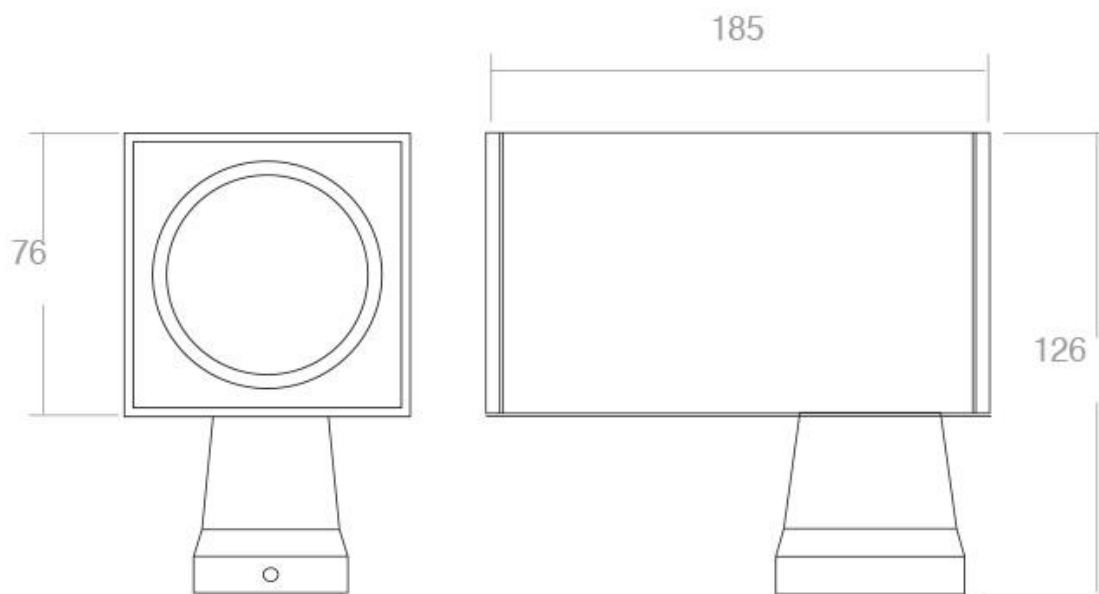

ESQUEMA DE INSTALACIÓN