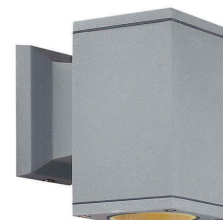

Aplique de exterior HALKI, 1xGU10

El aplique de exterior HALKI es una luminaria led minimalista de aluminio lacado en color silver para la iluminación de paramentos verticales. El aplique de exterior es un housing para alojar una bombilla LED de tipo G10. El aplique HALKI es una lámpara ideal para utilizar en paredes o fachadas para acentuar la iluminación en zonas de paso o para decorar con luz. También pueden ser utilizados en interiores como pasillos, recibidores, baños, hoteles, etc.

Dimensiones del packaging

12x9x6cm

Certificados

CE
ROHS
ECORAEE

DETALLES

El **aplique de exterior HALKI** es una luminaria led minimalista de aluminio lacado en color silver para la iluminación de paramentos verticales. El aplique HALKI es una lámpara ideal para utilizar en paredes o fachadas para acentuar la iluminación en zonas de paso o para decorar con luz LED. Estos apliques de exterior también pueden ser utilizados en interiores como pasillos, recibidores, baños, hoteles, etc.

El diseño y la gran resistencia del **aplique de exterior HALKI** lo convierten en una pieza elegante y funcional muy apreciada por los profesionales de la decoración.

El **aplique Halki** es una lámpara de la máxima calidad ideal para todo tipo de ambientes modernos y minimalistas donde destacan sus líneas puras.

NO INCLUYE bombilla.

Ficha técnica

Aplique de exterior HALKI, 1xGU10

LEDBOX[®]

ESQUEMA DE INSTALACIÓN

GALERIA

AVISO

Datos sujetos a cambios sin aviso. Excepto errores y omisiones. Asegúrese de utilizar el archivo más reciente posible.