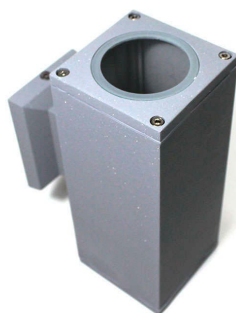

Aplique KASOS

Luminaria led minimalista de aluminio lacado en color silver para la iluminación de paramentos verticales. Housing para alojar dos bombillas led de tipo G10. Lámpara ideal para utilizar en paredes o fachadas para acentuar la iluminación en zonas de paso o para decorar con luz. También pueden ser utilizados en interiores como pasillos, recibidores, baños, hoteles, etc.

[Ver ficha online](#)

ESPECIFICACIONES

Casquillo	GU10
Otros	Housing, Pantalla protectora
Interior-exterior	Exterior
Protección IP	IP65
Aislamiento electrico	Luminaria de clase I

Referencia

LD1011169

Dimensiones del producto

185x76x126mm

Dimensiones del packaging

12x9x6cm

Certificados

CE
ROHS
ECORAE

DETALLES

Luminaria led minimalista de aluminio lacado en color silver para la iluminación de paramentos verticales. Lámpara ideal para utilizar en paredes o fachadas para acentuar la iluminación en zonas de paso o para decorar con luz. También pueden ser utilizados en interiores como pasillos, recibidores, baños, hoteles, etc.

NO INCLUYE bombilla.

ESQUEMA DE INSTALACIÓN

GALERIA

LINKS

- [Aplique KASOS](#)
- [Aplicques led exterior](#)

AVISO

Datos sujetos a cambios sin aviso. Excepto errores y omisiones. Asegúrese de utilizar el archivo más reciente posible.