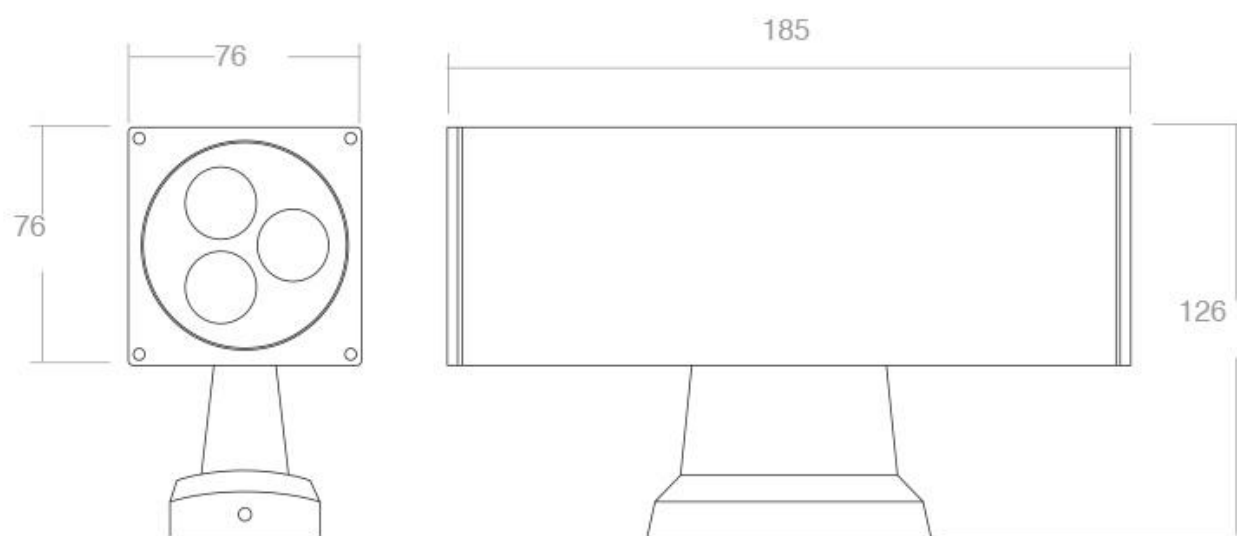

ESQUEMA DE INSTALACIÓN