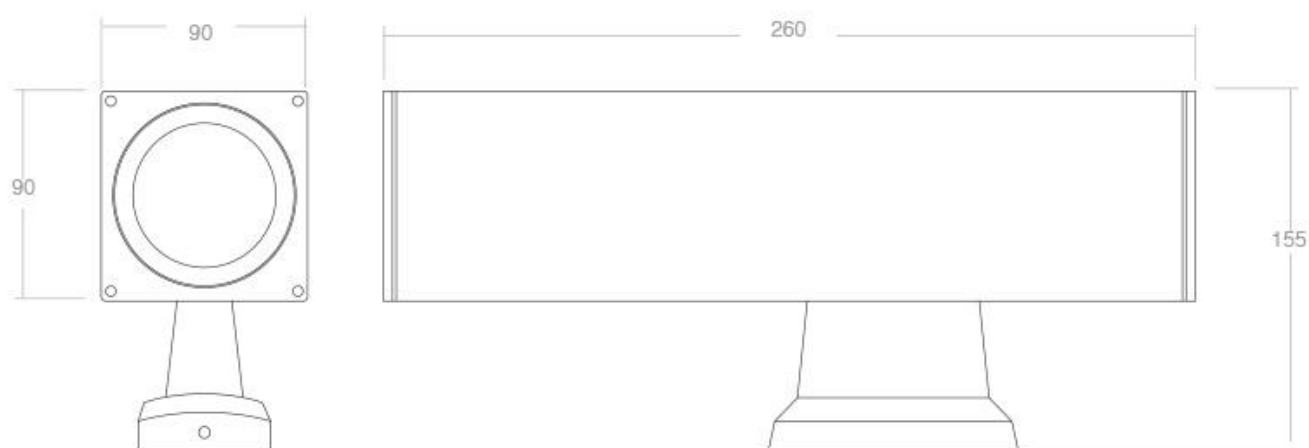

ESQUEMA DE INSTALACIÓN