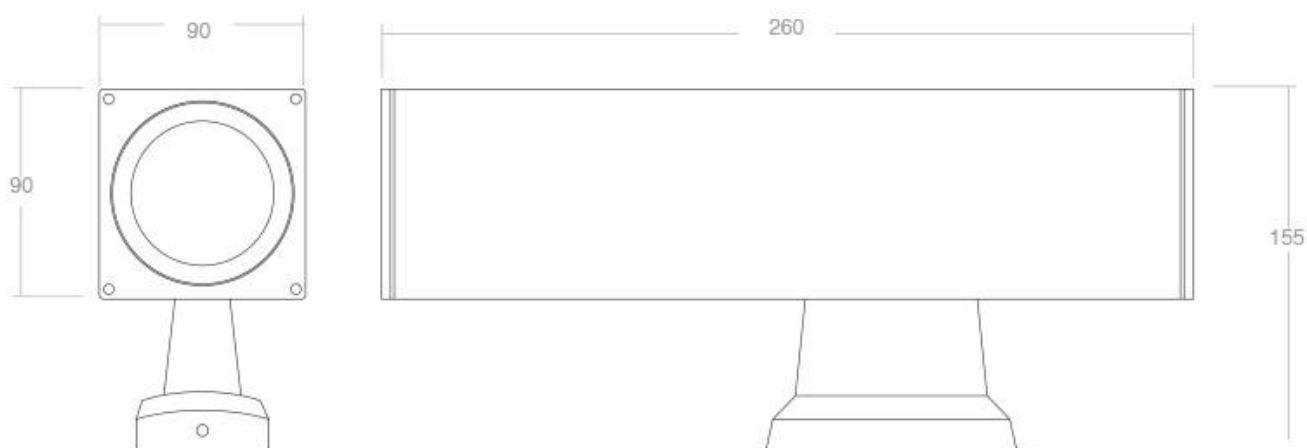

ESQUEMA DE INSTALACIÓN