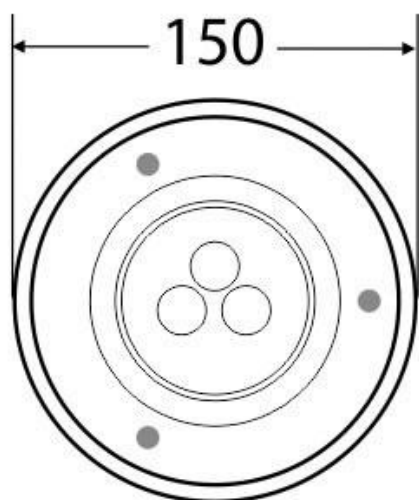

Referencia

LD1021102

Color de luz

Blanco frío

Dimensiones del producto

150x150x143mm

Dimensiones del packaging

16x19x16cm

Ficha técnica

Baliza de exterior Led BIGER, 3W

LEDBOX®

decoración de objetos y muebles de exterior, iluminación

de bajo perfil y espacios reducidos.

ESQUEMA DE INSTALACIÓN

Instalación

GALERIA