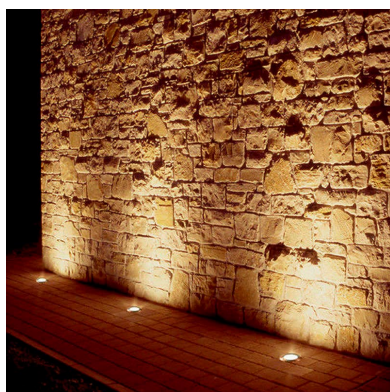

Baliza de exterior Led BIGER, 3W

Baliza Led para empotrar en suelos en exterior. Foco de 3 Led y 3W de potencia de bajo consumo para la ambientación de cualquier espacio exterior. Alto índice de reproducción cromática (CRI) y fuerte grado de protección IP67. Ideal para la instalación en suelos de terrazas, jardines, caminos.

Certificados

CE
ROHS
ECORAE

DETALLES

Foco Led empotrable de alto rendimiento para suelos.

Con cuerpo en acero inoxidable y acabado pulido, aporta un toque de resistencia y calidad además de una importante iluminación direccional a tu espacio exterior.

Sus Led de gran eficiencia brindan una luz de bajo consumo.

Son perfectos para iluminación decorativa de exterior en jardines, caminos, entradas y patios. Para señalización y balizamiento de cortesía o emergencia, rótulos luminosos,

Ficha técnica

Baliza de exterior Led BIGER, 3W

LEDBOX®

decoración de objetos y muebles de exterior, iluminación

de bajo perfil y espacios reducidos.

ESQUEMA DE INSTALACIÓN

Instalación

GALERIA