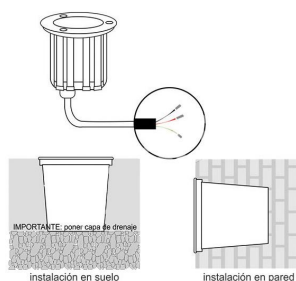

Baliza de exterior Led BIGER, 3W

Baliza Led para empotrar en suelos en exterior. Foco de 3 Led y 3W de potencia de bajo consumo para la ambientación de cualquier espacio exterior. Alto índice de reproducción cromática (CRI) y fuerte grado de protección IP67. Ideal para la instalación en suelos de terrazas, jardines, caminos.

Certificados

CE
ROHS
ECORAE

DETALLES

Foco Led empotrable de alto rendimiento para suelos.

Con cuerpo en acero inoxidable y acabado pulido, aporta un toque de resistencia y calidad además de una importante iluminación direccional a tu espacio exterior.

Sus Led de gran eficiencia brindan una luz de bajo consumo.

Son perfectos para iluminación decorativa de exterior en jardines, caminos, entradas y patios. Para señalización y balizamiento de cortesía o emergencia, rótulos luminosos,

Ficha técnica

Baliza de exterior Led BIGER, 3W

LEDBOX®

decoración de objetos y muebles de exterior, iluminación

de bajo perfil y espacios reducidos.

ESQUEMA DE INSTALACIÓN

Instalación

GALERIA