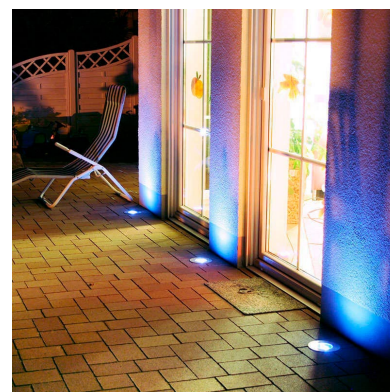

Baliza de exterior Led BIGER, 3W

Baliza Led para empotrar en suelos en exterior. Foco de 3 Led y 3W de potencia de bajo consumo para la ambientación de cualquier espacio exterior. Alto índice de reproducción cromática (CRI) y fuerte grado de protección IP67. Ideal para la instalación en suelos de terrazas, jardines, caminos.

Certificados

CE
ROHS
ECORAE

DETALLES

Foco Led empotrable de alto rendimiento para suelos.

Con cuerpo en acero inoxidable y acabado pulido, aporta un toque de resistencia y calidad además de una importante iluminación direccional a tu espacio exterior.

Sus Led de gran eficiencia brindan una luz de bajo consumo.

Son perfectos para iluminación decorativa de exterior en jardines, caminos, entradas y patios. Para señalización y balizamiento de cortesía o emergencia, rótulos luminosos,

Ficha técnica

Baliza de exterior Led BIGER, 3W

LEDBOX®

decoración de objetos y muebles de exterior, iluminación

de bajo perfil y espacios reducidos.

ESQUEMA DE INSTALACIÓN

Instalación

GALERIA