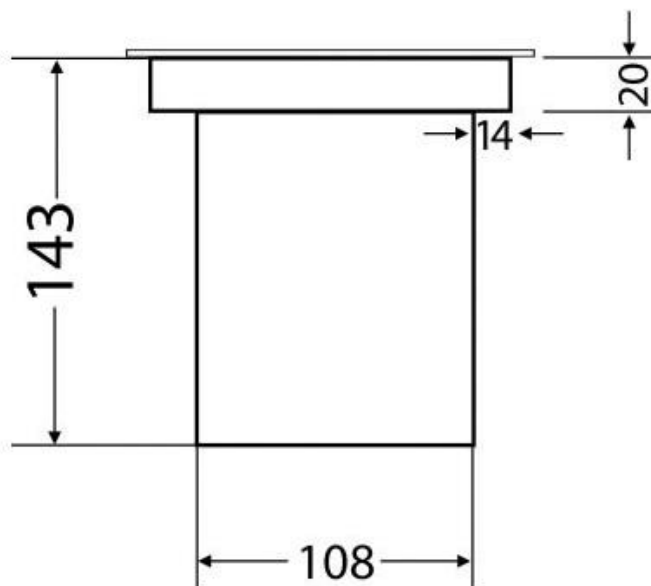

Referencia

LD1021102

Color de luz

Blanco frío

Dimensiones del producto

150x150x143mm

Dimensiones del packaging

16x19x16cm

Ficha técnica

Baliza de exterior Led BIGER, 3W

LEDBOX®

decoración de objetos y muebles de exterior, iluminación

de bajo perfil y espacios reducidos.

ESQUEMA DE INSTALACIÓN

Instalación

GALERIA