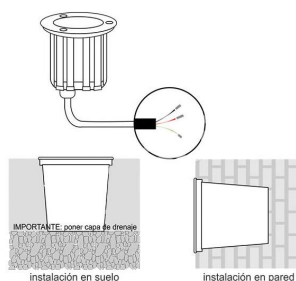

Instalación