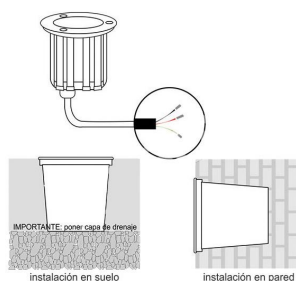

Foco empotrable FOKUA MINI LED 3W

Baliza Led para empotrar en suelos en exterior. Foco de 1 Led y 3W de potencia de bajo consumo para la ambientación de cualquier espacio exterior. Alto índice de reproducción cromática (CRI) y fuerte grado de protección IP67. Ideal para la instalación en suelos de terrazas, jardines, caminos.

DETALLES

Foco Led empotrable de alto rendimiento para suelos.

Con cuerpo en acero inoxidable y acabado pulido, aporta un toque de resistencia y calidad además de una importante iluminación direccional a tu espacio exterior.

Sus Led de gran eficiencia brindan una luz de bajo

consumo.

Son perfectos para iluminación decorativa de exterior en jardines, caminos, entradas y patios. Para señalización y balizamiento de cortesía o emergencia, rótulos luminosos, decoración de objetos y muebles de exterior, iluminación de bajo perfil y espacios reducidos.

ESQUEMA DE INSTALACIÓN

Instalación

GALERIA

LINKS

- [Foco empotrable FOKUA MINI LED 3W](#)
- [Balizas Led exterior](#)
- [Serie FOKUA balizas suelo](#)

AVISO

Datos sujetos a cambios sin aviso. Excepto errores y omisiones. Asegúrese de utilizar el archivo más reciente posible.