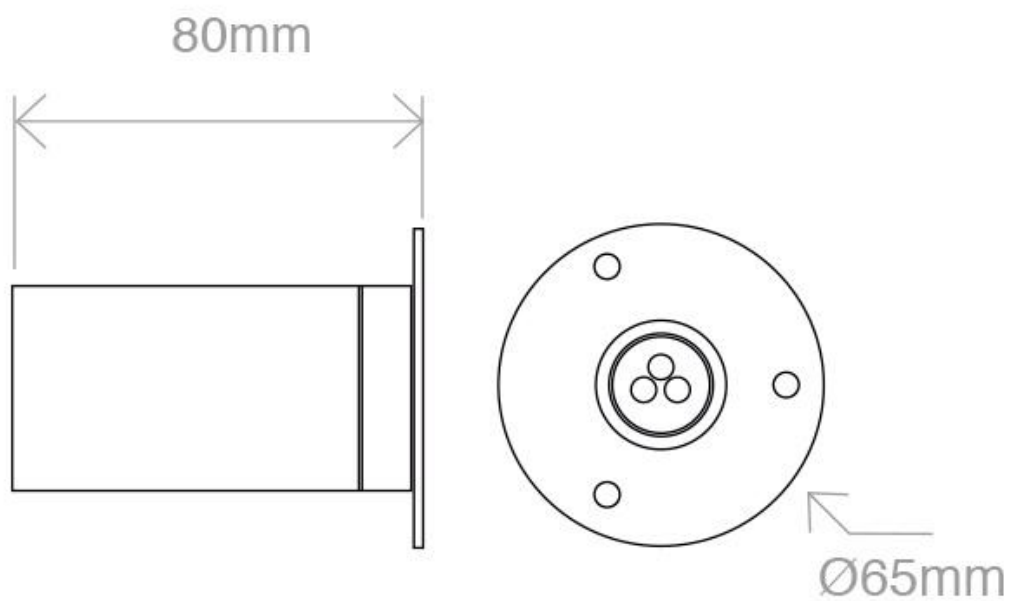

[Ver ficha online](#)

ESPECIFICACIONES

Potencia	3W
Flujo luminoso	170lm, 250lm, 190lm
Ángulo de apertura	45º
Temperatura de color	3000K, 4000K, 6000K
Alimentación	3
Tensión de funcionamiento	100-240VAC
Chip	Epistar HP
Forma y corte	Circular 47mm
Interior-exterior	Exterior
Protección IP	IP67
Otros	Tránsito no rodado
Temp. de trabajo	-35ºC hasta +55ºC
Etiqueta energética	A++

Dimensiones del producto
65x65x80mm

Dimensiones del packaging
8x9x8cm

Certificados
CE
ROHS
ECORAE

MODELOS

	Color de luz	Temperatura color (k)	Luminosidad (lm)
LD1021111	Blanco cálido	3000K	170lm
LD1021157	Blanco neutro	4000K	250lm
LD1021112	Blanco frío	6000K	190lm

DETALLES

Foco Led empotrable de alto rendimiento para suelos.

Con cuerpo en acero inoxidable y acabado pulido, aporta un toque de resistencia y calidad además de una importante iluminación direccional a tu espacio exterior.

ESQUEMA DE INSTALACIÓN

Instalación

GALERIA

LINKS

- [Foco empotrable FOKUA MINI LED 3W](#)
- [Balizas Led exterior](#)
- [Serie FOKUA balizas suelo](#)

AVISO

Datos sujetos a cambios sin aviso. Excepto errores y omisiones. Asegúrese de utilizar el archivo más reciente posible.