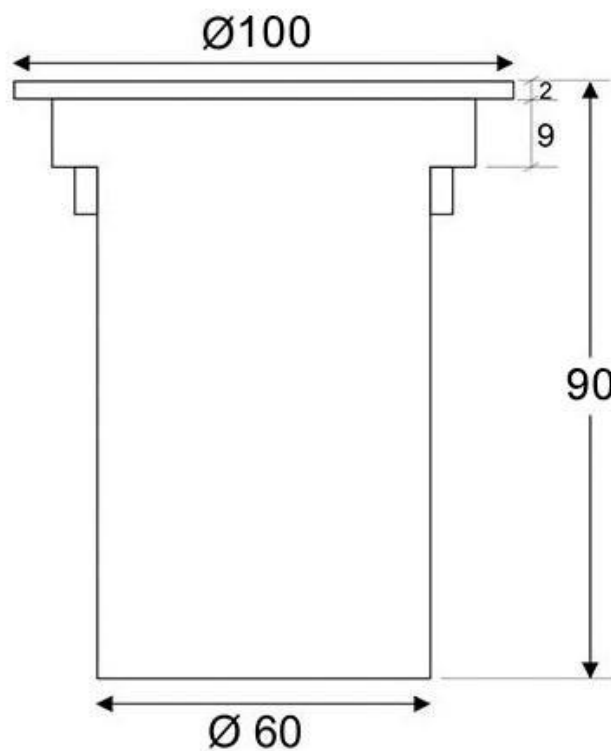

ESQUEMA DE INSTALACIÓN