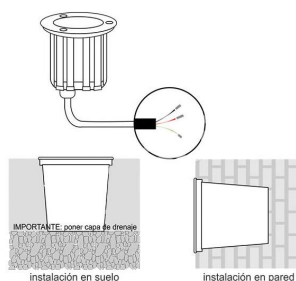

Foco empotrable FOKUA LED 3W

Baliza Led para empotrar en suelos en exterior. Foco de 1 Led y 3W de potencia de bajo consumo para la ambientación de cualquier espacio exterior. Alto índice de reproducción cromática (CRI) y fuerte grado de protección IP67. Ideal para la instalación en suelos de terrazas, jardines, caminos.

DETALLES

Foco Led empotrable de alto rendimiento para suelos.

Con cuerpo en acero inoxidable y acabado pulido, aporta un toque de resistencia y calidad además de una importante iluminación direccional a tu espacio exterior.

Sus Led de gran eficiencia brindan una luz de bajo

consumo.

Son perfectos para iluminación decorativa de exterior en jardines, caminos, entradas y patios. Para señalización y balizamiento de cortesía o emergencia, rótulos luminosos, decoración de objetos y muebles de exterior, iluminación de bajo perfil y espacios reducidos.

ESQUEMA DE INSTALACIÓN

Instalación

GALERIA

AVISO

Datos sujetos a cambios sin aviso. Excepto errores y omisiones. Asegúrese de utilizar el archivo más reciente posible.