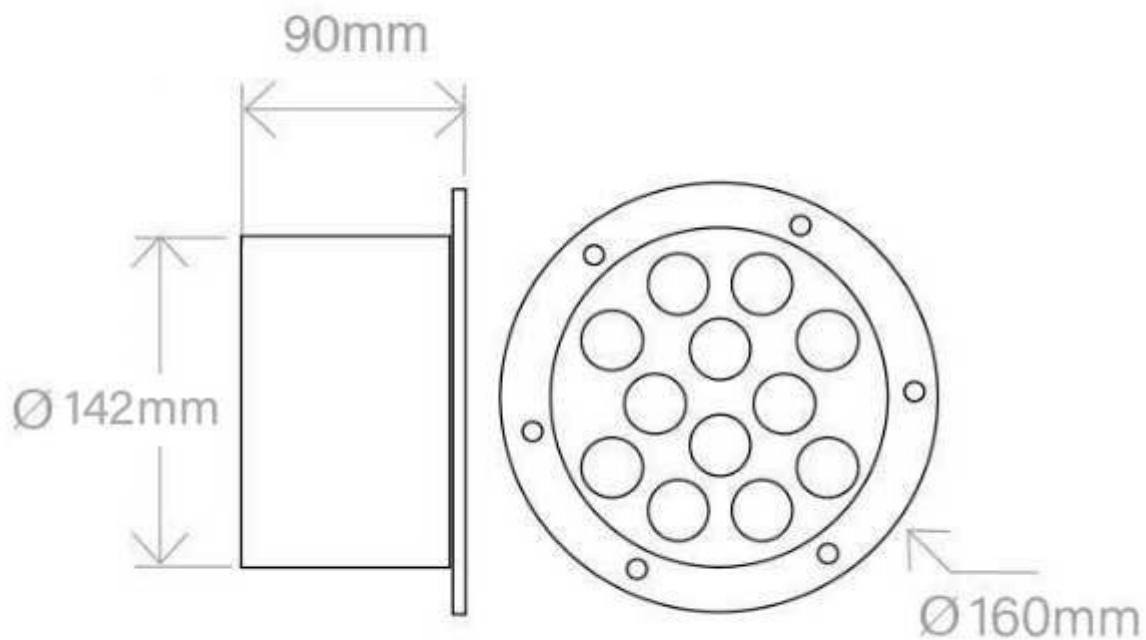

ESQUEMA DE INSTALACIÓN