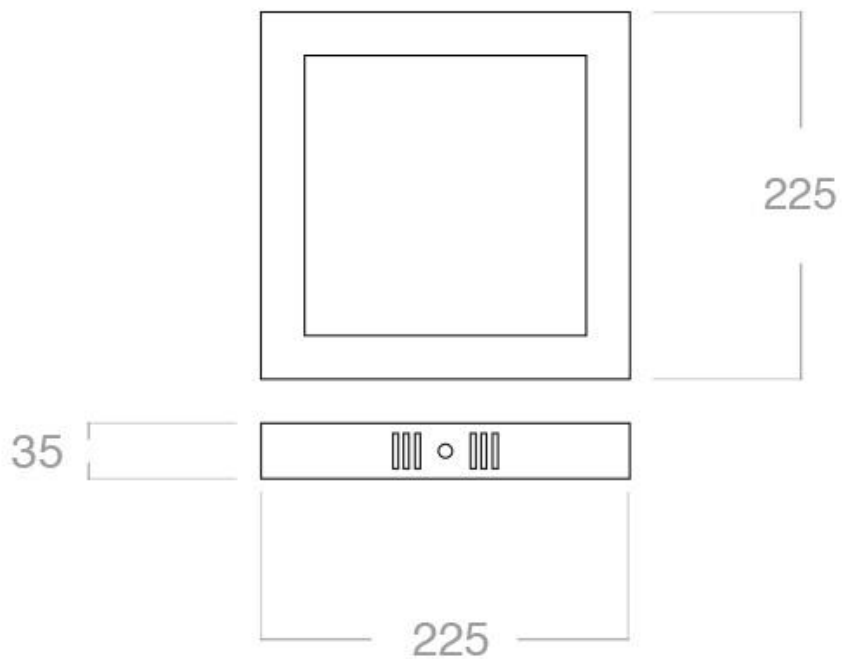

ESQUEMA DE INSTALACIÓN