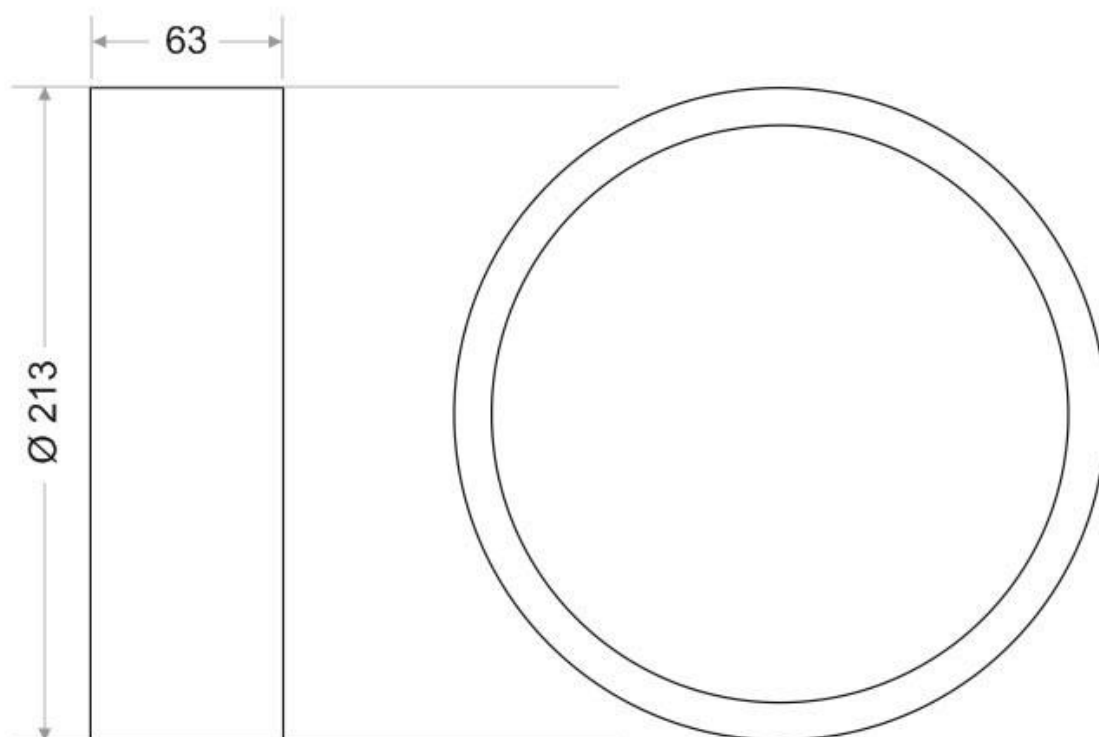

ESQUEMA DE INSTALACIÓN