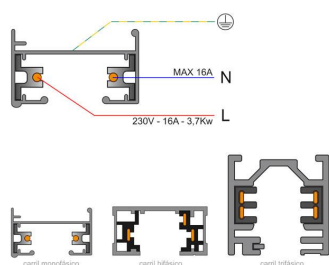

Referencia

LD1014081

Dimensiones del producto

4x6x4mm

Dimensiones del packaging

4x6x4cm

Certificados

CE
ROHS
ECORAEE

DETALLES

- Conector para acoplar los focos al carril
- Color blanco
- De fácil instalación

Instalación

GALERIA

LINKS

- [Conector foco a carril monofásico, blanco](#)
- [Foco led para carril](#)

AVISO

Datos sujetos a cambios sin aviso. Excepto errores y omisiones. Asegúrese de utilizar el archivo más reciente posible.