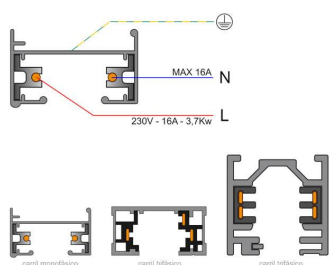

Referencia

LD1014083

Dimensiones del producto

7x11x3mm

Dimensiones del packaging

7x11x3cm

Certificados

CE
ROHS
ECORAEE

DETALLES

Conector para unir en forma de T. Color blanco. De fácil instalación.

Compatible con carriles de 1, 1,5 ó 2 metros.

ESQUEMA DE INSTALACIÓN

Instalación

GALERIA

LINKS

- [Unión T carril monofásico, blanco](#)
- [Foco led para carril](#)