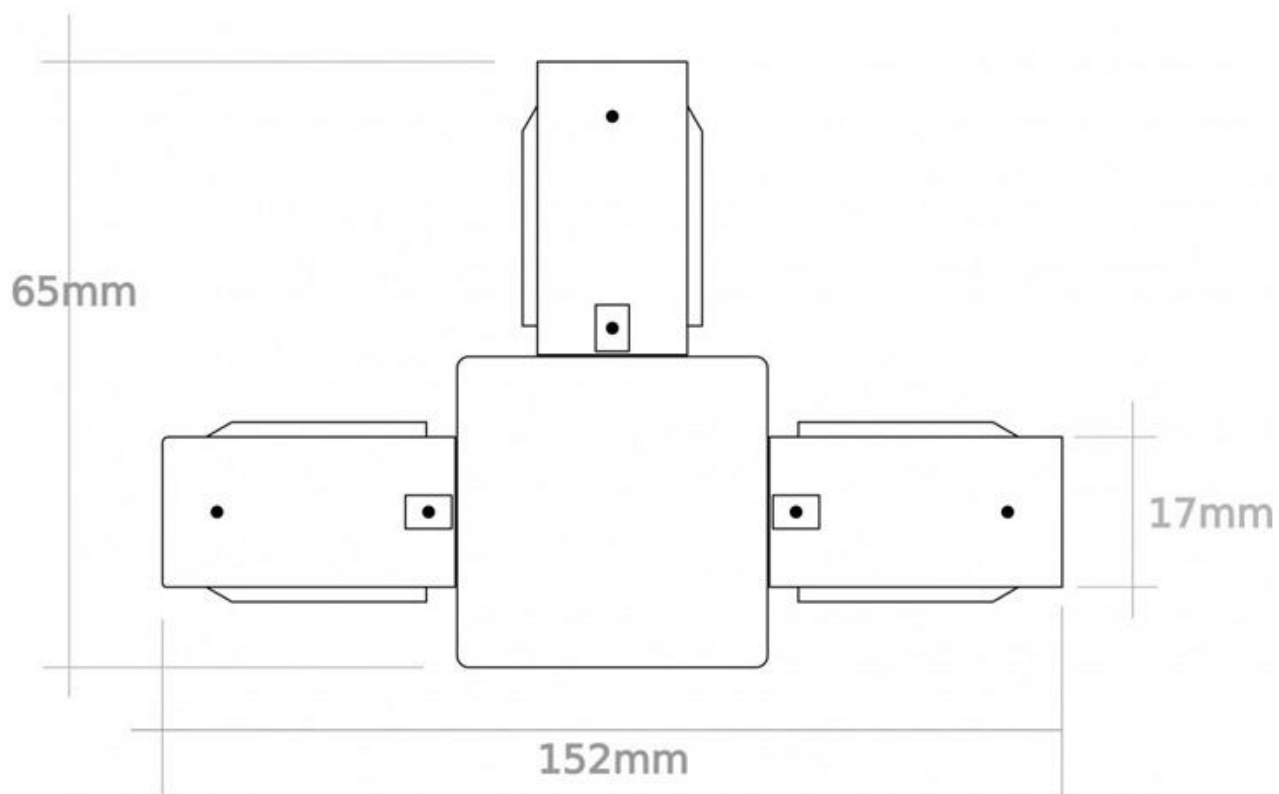

Unión T carril monofásico, blanco

Conector para unir en forma de T carriles. Color blanco. De fácil instalación

[Ver ficha online](#)

ESPECIFICACIONES

Alimentación	3
Foco carril - Tipo	Monofásico
Color	Blanco
Interior-exterior	Interior
Etiqueta energética	A++

Referencia

LD1014083

Dimensiones del producto

7x11x3mm

Dimensiones del packaging

7x11x3cm

Certificados

CE
ROHS
ECORAEE

DETALLES

Conector para unir en forma de T. Color blanco. De fácil instalación.

Compatible con carriles de 1, 1,5 ó 2 metros.

ESQUEMA DE INSTALACIÓN

Instalación

GALERIA

LINKS

- [Unión T carril monofásico, blanco](#)
- [Foco led para carril](#)