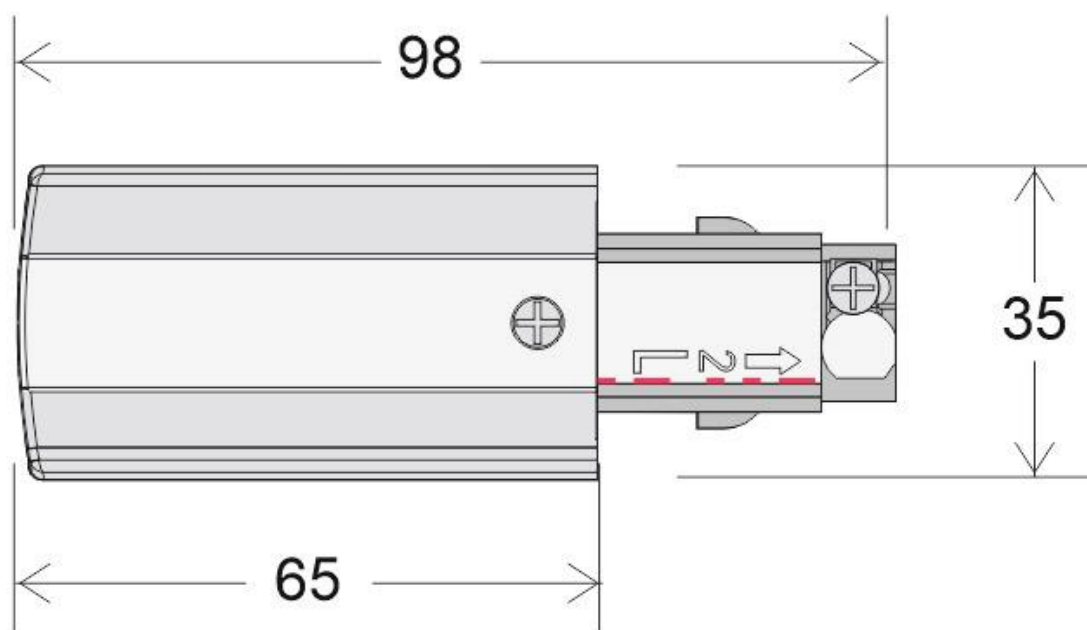

ESQUEMA DE INSTALACIÓN