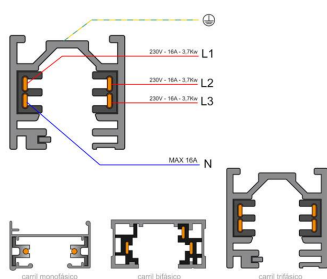

Conector carril trifásico a red, blanco

Conector de alimentación eléctrica para el extremo del carril. Se suministra con tapa final ciega.

[Ver ficha online](#)

ESPECIFICACIONES

Alimentación	3
Foco carril - Tipo	Trifásico
Color	Blanco
Interior-exterior	Interior
Etiqueta energética	A++

Referencia

LD1014087

Dimensiones del producto

35x98x35mm

Dimensiones del packaging

4x10x4cm

Certificados

CE
ROHS
ECORAEE

DETALLES

Conector de alimentación eléctrica para el extremo del carril. Se suministra con tapa final ciega.

ESQUEMA DE INSTALACIÓN

Instalación

GALERIA

LINKS

- [Conector carril trifásico a red, blanco](#)
- [Foco led para carril](#)