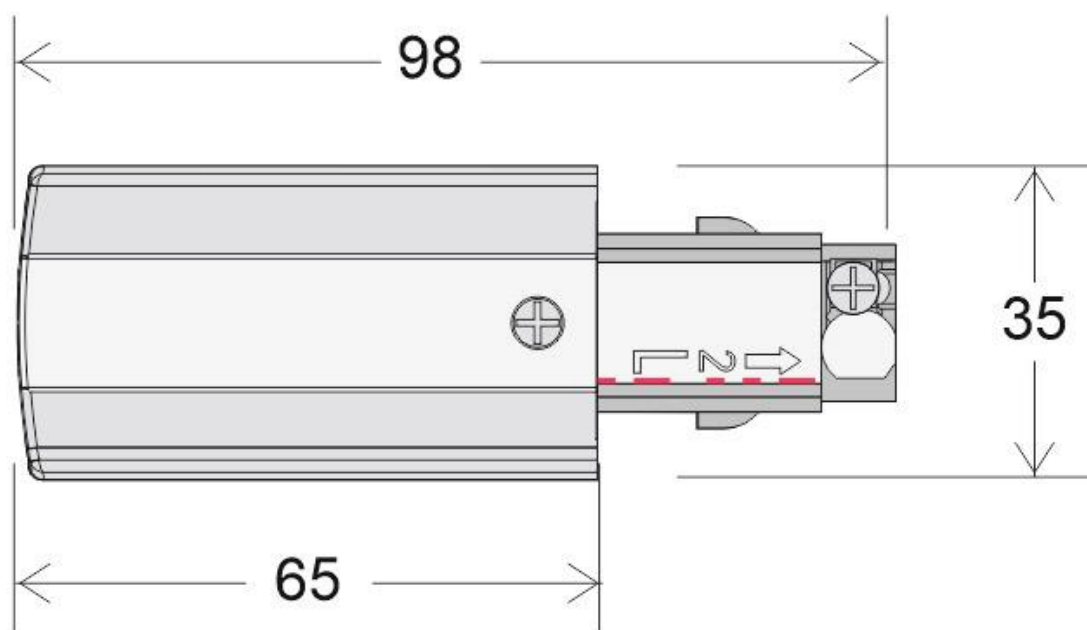

Conector carril trifásico a red, blanco

Conector de alimentación eléctrica para el extremo del carril. Se suministra con tapa final ciega.

[Ver ficha online](#)

ESPECIFICACIONES

Alimentación	3
Foco carril - Tipo	Trifásico
Color	Blanco
Interior-exterior	Interior
Etiqueta energética	A++

Referencia

LD1014087

Dimensiones del producto

35x98x35mm

Dimensiones del packaging

4x10x4cm

Certificados

CE
ROHS
ECORAEE

DETALLES

Conector de alimentación eléctrica para el extremo del carril. Se suministra con tapa final ciega.

ESQUEMA DE INSTALACIÓN

Instalación

GALERIA

LINKS

- [Conector carril trifásico a red, blanco](#)
- [Foco led para carril](#)