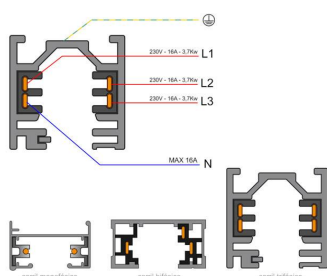

Conector carril trifásico a red, blanco

Conector de alimentación eléctrica para el extremo del carril. Se suministra con tapa final ciega.

ESPECIFICACIONES

| | |
|---------------------|------------------|
| Alimentación | AC220V |
| Foco carril - Tipo | Trifásico |
| Color | blanco |
| Interior-exterior | Interior |
| Etiqueta energética | A++ |

Referencia

LD1014087

Dimensiones del producto

35x98x35mm

Dimensiones del packaging

4x10x4cm

Certificados

CE
ROHS
ECORAE

DETALLES

Conector de alimentación eléctrica para el extremo del carril. Se suministra con tapa final ciega.

ESQUEMA DE INSTALACIÓN

Instalación

GALERIA

AVISO

Datos sujetos a cambios sin aviso. Excepto errores y omisiones. Asegúrese de utilizar el archivo más reciente posible.