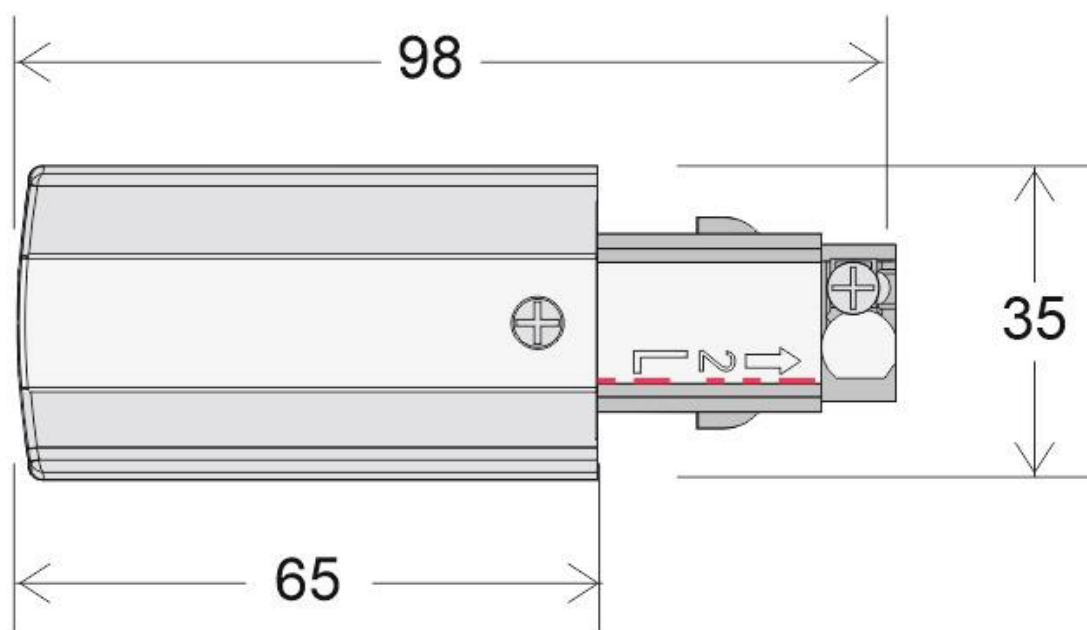

Conector carril trifásico a red, blanco

Conector de alimentación eléctrica para el extremo del carril. Se suministra con tapa final ciega.

ESPECIFICACIONES

| | |
|---------------------|------------------|
| Alimentación | AC220V |
| Foco carril - Tipo | Trifásico |
| Color | blanco |
| Interior-exterior | Interior |
| Etiqueta energética | A++ |

Referencia

LD1014087

Dimensiones del producto

35x98x35mm

Dimensiones del packaging

4x10x4cm

Certificados

CE
ROHS
ECORAE

DETALLES

Conector de alimentación eléctrica para el extremo del carril. Se suministra con tapa final ciega.

ESQUEMA DE INSTALACIÓN

Instalación

GALERIA

AVISO

Datos sujetos a cambios sin aviso. Excepto errores y omisiones. Asegúrese de utilizar el archivo más reciente posible.