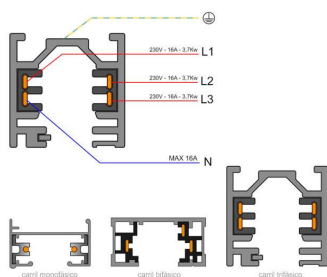

Referencia

LD1014088

Dimensiones del producto

35x87x52mm

Dimensiones del packaging

4x9x5,5cm

Certificados

CE
ROHS
ECORAEE

DETALLES

Adaptador de proyectores led para carril trifásico.

ESQUEMA DE INSTALACIÓN

Instalación

GALERIA

AVISO

Datos sujetos a cambios sin aviso. Excepto errores y omisiones. Asegúrese de utilizar el archivo más reciente posible.