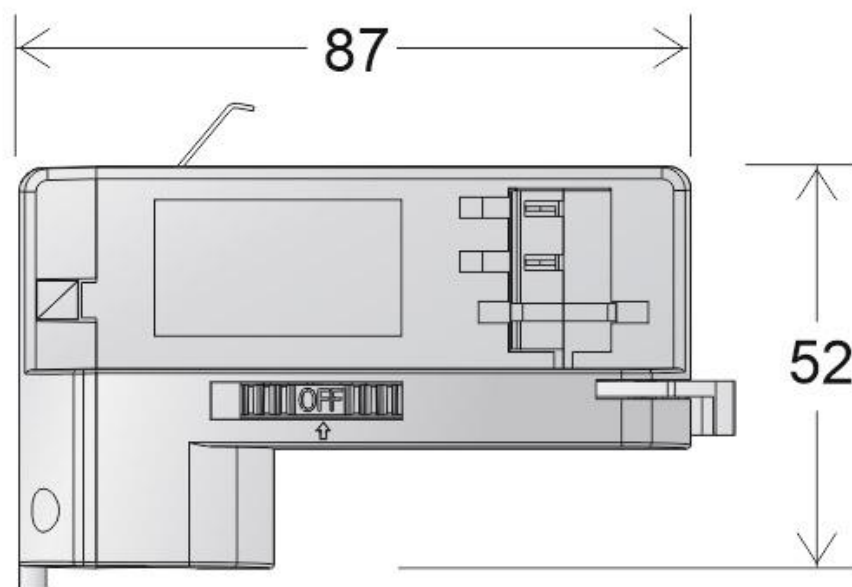

ESQUEMA DE INSTALACIÓN