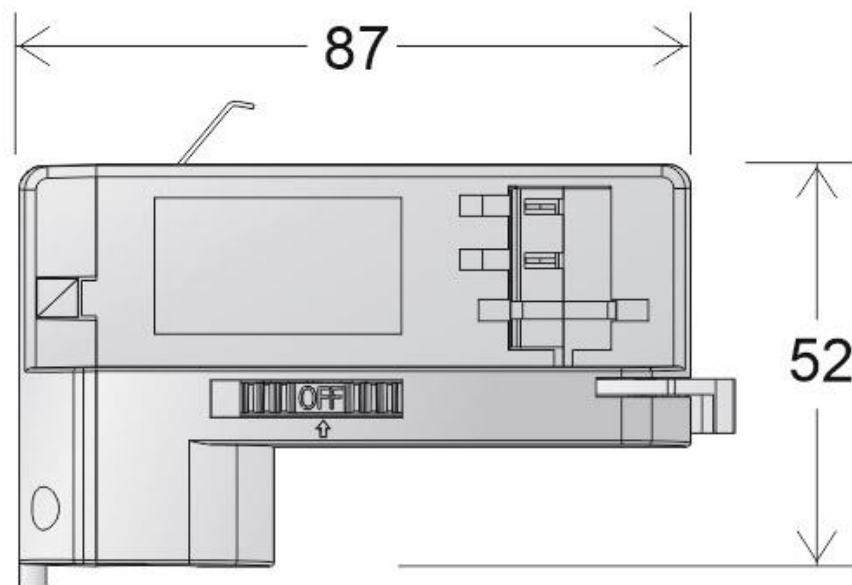

Referencia

LD1014088

Dimensiones del producto

35x87x52mm

Dimensiones del packaging

4x9x5,5cm

Certificados

CE
ROHS
ECORAEE

DETALLES

Adaptador de proyectores led para carril trifásico.

ESQUEMA DE INSTALACIÓN

Instalación

GALERIA

AVISO

Datos sujetos a cambios sin aviso. Excepto errores y omisiones. Asegúrese de utilizar el archivo más reciente posible.