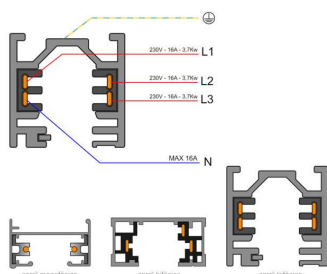

Referencia

LD1014088

Dimensiones del producto

35x87x52mm

Dimensiones del packaging

4x9x5,5cm

Certificados

CE
ROHS
ECORAEE

DETALLES

Adaptador de proyectores led para carril trifásico.

ESQUEMA DE INSTALACIÓN

Instalación

GALERIA

LINKS

- [Conector foco a carril trifásico, blanco](#)
- [Foco led para carril](#)

AVISO