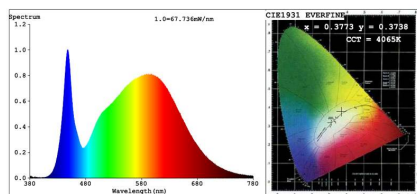

Distribución lumínica