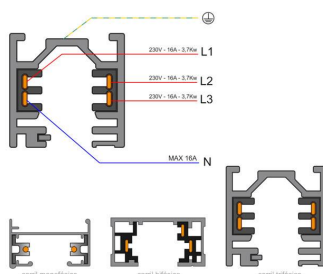

Instalación