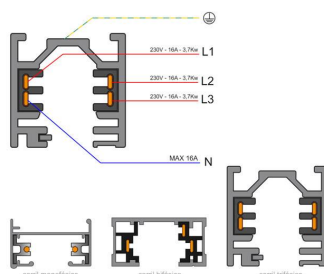

Instalación