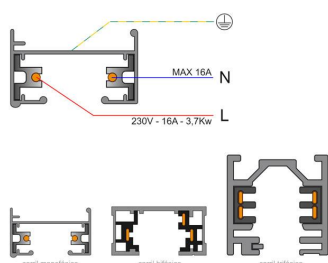

Instalación