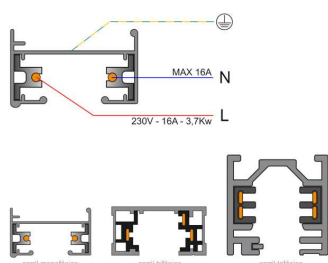

ESPECIFICACIONES

Alimentación	AC220V
Longitud (Metros)	1 metro
Foco carril - Tipo	Monofásico
Color	blanco
Interior-externo	Interior
Etiqueta energética	A++

Referencia

LD1014080

Dimensiones del producto

21x35x21mm

Dimensiones del packaging

4x102x2cm

Certificados

CE
ROHS
ECORAE

DETALLES

El sistema de carril monofásico de 1 encendido está formado por un perfil de aluminio macizo con dos conductores eléctricos. Permite crear fácilmente la configuración deseada: horizontal o vertical, adosado o empotrado, en la pared o en paneles independientes. El sistema también se puede instalar suspendido utilizando varillas/cables de suspensión y tapas embellecedoras. Todas las luminarias tienen su propia alimentación independiente. Las luminarias se desplazan y orientan

Todas las luminarias de carril que se le pueden conectar tienen un selector de fase y apagado lo que permite

cambiar fácilmente la ambientación del local.

Incluye carril monofásico, conector a red y tapa final.

Dimensiones: 35mm ancho x 21mm altura

ESQUEMA DE INSTALACIÓN

Instalación

GALERIA

Ficha técnica

Carril monofásico con conector, 1 metro, blanco, cuadrado

LEDBOX®

AVISO