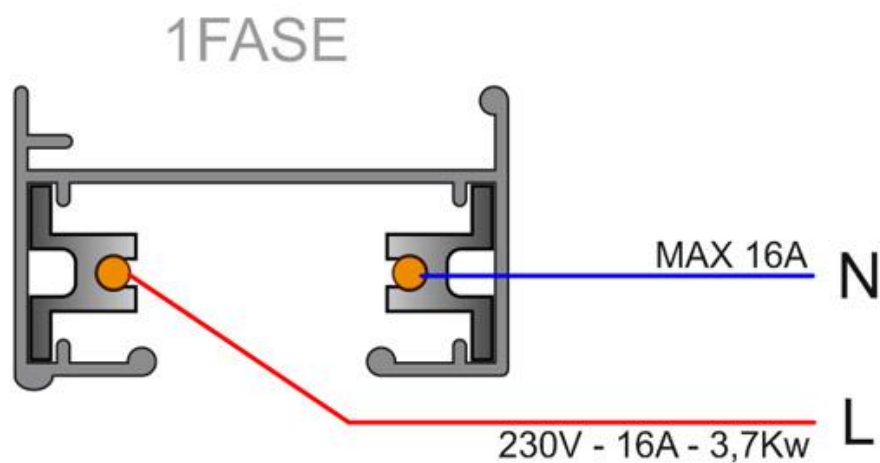

ESQUEMA DE INSTALACIÓN