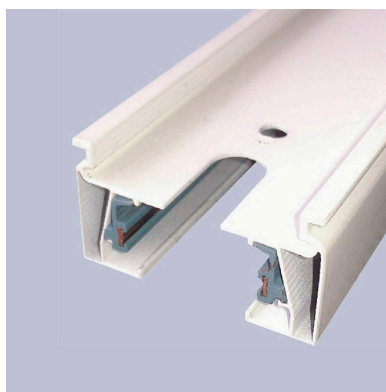

Dimensiones del packaging

4x102x2cm

Certificados

CE
ROHS
ECORAE

DETALLES

El sistema de carril monofásico de 1 encendido está formado por un perfil de aluminio macizo con dos conductores eléctricos. Permite crear fácilmente la configuración deseada: horizontal o vertical, adosado o empotrado, en la pared o en paneles independientes. El sistema también se puede instalar suspendido utilizando varillas/cables de suspensión y tapas embellecedoras. Todas las luminarias tienen su propia alimentación independiente. Las luminarias se desplazan y orientan

Ficha técnica

Carril monofásico con conector, 1 metro, blanco, cuadrado

LEDBOX®

Sistema flexible de carril monofásico para uso profesional, que permite crear gran variedad de configuraciones y formas. Incluye tapa final y conector a red.

Todas las luminarias de carril que se le pueden conectar tienen un selector de fase y apagado lo que permite

cambiar fácilmente la ambientación del local.

Incluye carril monofásico, conector a red y tapa final.

Dimensiones: 35mm ancho x 21mm altura

ESQUEMA DE INSTALACIÓN

Instalación

GALERIA

Ficha técnica

Carril monofásico con conector, 1 metro, blanco, cuadrado

LEDBOX®

AVISO