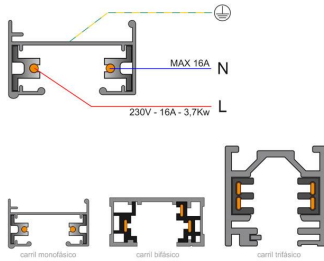

Instalación