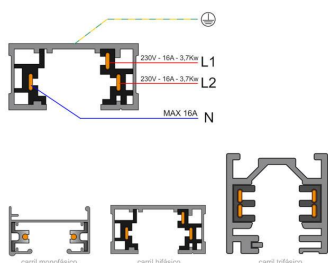

Unión I carril bifásico

Conector lineal para unir y alimentar eléctricamente dos tramos de carril.

[Ver ficha online](#)

ESPECIFICACIONES

Alimentación	3
Foco carril - Tipo	Bifásico
Color	Blanco
Interior-exterior	Interior
Etiqueta energética	A++

Referencia

LD1014103

Dimensiones del producto

4x5x3mm

Dimensiones del packaging

4x5x3cm

Certificados

CE
ROHS
ECORAEE

DETALLES

Conector lineal para unir y alimentar eléctricamente dos tramos de carril.

Instalación

GALERIA

LINKS

- [Unión I carril bifásico](#)
- [Foco led para carril](#)

AVISO

Datos sujetos a cambios sin aviso. Excepto errores y omisiones. Asegúrese de utilizar el archivo más reciente posible.