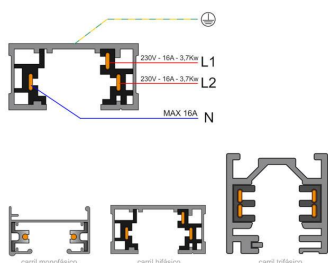

Unión L carril bifásico

Conector lineal para unir y alimentar eléctricamente dos tramos de carril.

[Ver ficha online](#)

ESPECIFICACIONES

Alimentación	3
Foco carril - Tipo	Bifásico
Color	Blanco
Interior-exterior	Interior
Etiqueta energética	A++

Referencia

LD1014104

Dimensiones del producto

4x5x3mm

Dimensiones del packaging

4x5x3cm

Certificados

CE
ROHS
ECORAEE

DETALLES

Conector lineal para unir y alimentar eléctricamente dos tramos de carril.

Instalación

GALERIA

LINKS

- [Unión L carril bifásico](#)
- [Foco led para carril](#)

AVISO

Datos sujetos a cambios sin aviso. Excepto errores y omisiones. Asegúrese de utilizar el archivo más reciente posible.